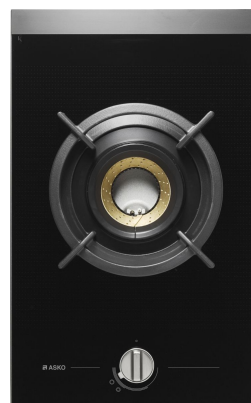

## Asko Elements HG1365GB Nero Da incasso 33 cm Gas 1 Fornello(i)

**Marchio :** Asko

**Famiglia del prodotto:**  
Elements

**Codice prodotto:** 456546

**Nome del prodotto :**  
HG1365GB

Asko Elements HG1365GB. Colore del prodotto: Nero, Posizionamento dell'apparecchio: Da incasso, Dimensione della larghezza del piano cottura: 33 cm. Tipo di controllo: Manopola, Posizione di controllo: Frontale superiore. Potenza aggregata (gas): 6000 W, Tensione di ingresso AC: 230 V, Frequenza di ingresso AC: 50 Hz. Larghezza: 330 mm, Profondità: 522 mm, Altezza: 54 mm. Larghezza imballo: 460 mm, Profondità imballo: 590 mm, Altezza imballo: 210 mm

Design		Prestazione	
Numero di fuochi *	1 Fornello(i)	Regolatore di temperatura continuo	✓
Tipo di fornello/zona cottura 1	Extra large	Protezione termocoppia	✓
Forma del piano cottura 1	Rotondo	<b>Ergonomia</b>	
Posizione del fornello/zona cottura 1	Centrale	Tipo di controllo *	Manopola
Fonte di alimentazione del fornello/zona cottura 1	Gas	Posizione di controllo *	Frontale superiore
Alimentazione del fornello/zona cottura 1	6000 W	Display incorporato *	✗
Brucciatoe per padella wok	✓	Accensione elettronica	✓
Posizione bruciatoe per padella wok	Centro	Facile da pulire	✓
Fornello per wok	6000 W	<b>Cappa aspirante</b>	
Colore del prodotto *	Nero	Cappa da incasso *	✗
Posizionamento dell'apparecchio *	Da incasso	<b>Gestione energetica</b>	
Dimensione della larghezza del piano cottura *	33 cm	Potenza aggregata (gas) *	6000 W
Tipo di piano cottura *	Gas	Tensione di ingresso AC	230 V
Tipo di superficie superiore *	Vetro-ceramica	Frequenza di ingresso AC	50 Hz
Numero totale di fuochi *	1 Fornello(i)	<b>Dimensioni e peso</b>	
		Larghezza	330 mm
		Profondità	522 mm
		Altezza	54 mm
		Larghezza del compartimento	29 cm
		<b>Dati su imballaggio</b>	
		Larghezza imballo	460 mm
		Profondità imballo	590 mm
		Altezza imballo	210 mm
		Peso dell'imballo	11,4 kg