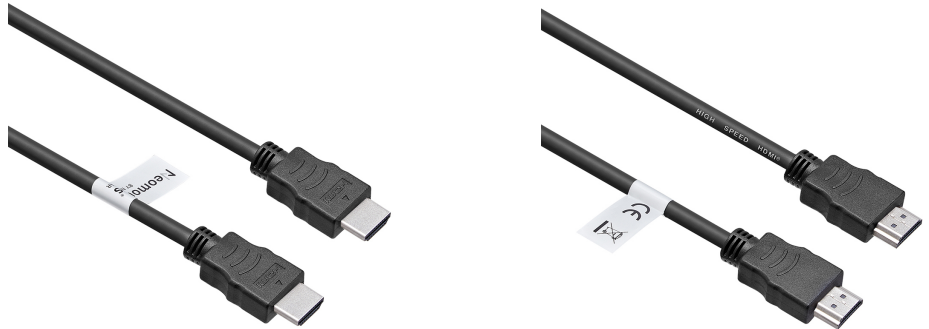

#### INFORMAZIONI

Colore Nero

Materiale principale Plastica

Garanzia 5 anni

EAN code 8717371445133

\*Nota: le dimensioni in pollici segnalate sono solo indicative, combinate con il peso e le dimensioni VESA. Il peso massimo e la dimensione VESA sono restrizioni assolute per i prodotti e non devono essere superati.

## CAVO PROLUNGA HDMI NEOMOUNTS, 7,5

Neomounts

Neomounts