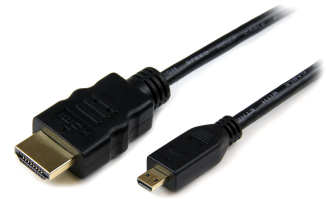

## StarTech.com Cavo HDMI ad alta velocità con Ethernet da 0,5 m - HDMI a Micro HDMI - M/M

**Marchio :** StarTech.com

**Codice prodotto:** HDADMM50CM

**Nome del prodotto :** Cavo HDMI ad alta velocità con Ethernet da 0,5 m - HDMI a Micro HDMI - M/M

StarTech.com Cavo HDMI ad alta velocità con Ethernet da 0,5 m - HDMI a Micro HDMI - M/M  
 StarTech.com Cavo HDMI ad alta velocità con Ethernet da 0,5 m - HDMI a Micro HDMI - M/M. Lunghezza cavo: 0,5 m, Connettore 1: HDMI tipo A (Standard), Genere del connettore 1: Maschio, Connettore 2: HDMI tipo D (Micro), Genere del connettore 2: Maschio, Placcatura contatti: Oro, Versione HDMI: 1.4b, Compatibilità 3D, Audio Return Channel (ARC), Colore del prodotto: Nero

Caratteristiche		Caratteristiche	
Lunghezza cavo *	0,5 m	Materiale del rivestimento del cavo	Cloruro di polivinile (PVC)
Connettore 1 *	HDMI tipo A (Standard)	Schermatura dei cavi	Foglio di alluminio Mylar
Connettore 2 *	HDMI tipo D (Micro)	Plug & Play	✓
Genere del connettore 1 *	Maschio	Quantità per pacco *	1 pz
Genere del connettore 2 *	Maschio	<b>Dimensioni e peso</b>	
Fattore di forma del connettore 1	Dritto	Diametro del cavo	4,2 mm
Fattore di forma del connettore 2	Dritto	Peso	25 g
Colore del prodotto *	Nero	Larghezza imballo	125 mm
Versione HDMI	1.4b	Profondità imballo	220 mm
Compatibilità 3D	✓	Altezza imballo	15 mm
Risoluzioni grafiche supportate	1920 x 1080 (HD 1080), 3840 x 2160, 4096 x 2160	Peso dell'imballo	32 g
Tecnologie Dolby	Dolby Digital Plus, Dolby TrueHD	<b>Dettagli tecnici</b>	
Audio Return Channel (ARC)	✓	Certificati di sostenibilità	CE, RoHS
Canale Ethernet HDMI	✓	<b>Dati logistici</b>	
HDCP	✓	Codice del Sistema Armonizzato (SA)	84733080
versione HDCP	1.4	Larghezza scatola principale	325 mm
Ampiezza banda	10200 MB/s	Lunghezza del cartone principale	500 mm
Tempo massimo di refresh	120 Hz	Altezza scatola principale	210 mm
Dimensione del cavo AWG	34	Quantità per cartone principale	200 pz
Placcatura contatti *	Oro		