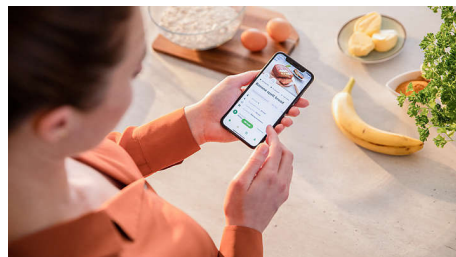

Ricette personalizzate

Ricevi tutti i giorni consigli sulle ricette più adatte ai gusti della tua famiglia. Più utilizzi NutriU e più riuscirà a personalizzare le deliziose ricette in base alle tue esigenze. Lasciati ispirare dagli altri cuochi e segui le persone con gusti simili ai tuoi***.