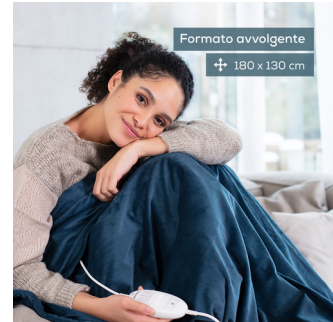

Beurer HD 75 Termocoperta Morbida Coperta Riscaldata, 6 Livelli di Temperatura, Lavabile in Lavatrice, con Spegnimento Automatico ed Extra Sicura 180 x 130 cm, Color Ocean

Marchio : Beurer

Codice prodotto: 42108

Nome del prodotto : HD 75 Termocoperta Morbida Coperta Riscaldata, 6 Livelli di Temperatura, Lavabile in Lavatrice, con Spegnimento Automatico ed Extra Sicura 180 x 130 cm, Color Ocean

HD 75 Termocoperta Morbida Coperta Riscaldata, 6 Livelli di Temperatura, Lavabile in Lavatrice, con Spegnimento Automatico ed Extra Sicura 180 x 130 cm, Color Ocean

Beurer HD 75 Termocoperta Morbida Coperta Riscaldata, 6 Livelli di Temperatura, Lavabile in Lavatrice, con Spegnimento Automatico ed Extra Sicura 180 x 130 cm, Color Ocean:

La coperta termica Beurer HD 75 Ocean offre un piacevole calore in base alle tue esigenze personali grazie alle sei impostazioni di temperatura regolabili individualmente. Usa la coperta riscaldante per piacevoli momenti sul divano o nelle fredde serate invernali. Grazie al materiale esterno meravigliosamente morbido e avvolgente, la coperta stessa è adatta come coperta avvolgente per tutti i giorni anche senza utilizzare la sua funzione di riscaldamento.

Dettagli tecnici		Dimensioni e peso	
Tipo *	Coperta elettrica	Larghezza *	1300 mm
Potenza *	100 W	Profondità *	1800 mm
Colore del prodotto *	Verde	Peso	1,67 kg
Regolazione calore	6	Materiale	
Numero di persone *	1 persona(e)	Materiali *	Tessuto felpato
Spegnimento automatico *	✓	Lavaggio	
Spegnimento automatico dopo	180 min	Lavabile *	✓
Tipo di controllo della temperatura	Elettronico	Tipo di lavaggio	Lavaggio a mano/lavaggio in lavatrice
Traspirante	✓	Temperatura massima di lavaggio	30 °C
		Dati su imballaggio	
		Quantità per pacco	1 pz