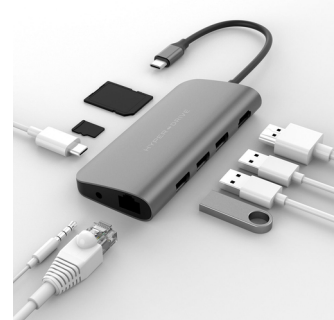

## Targus HD30F-GRAY hub di interfaccia 625 Mbit/s Grigio

**Marchio :** Targus

**Codice prodotto:** HD30F-GRAY

**Nome del prodotto :** HD30F-GRAY

Targus HD30F-GRAY. Interfacce hub: 3.5mm, HDMI, RJ-45, USB 3.2 Gen 1 (3.1 Gen 1) Type-A, USB 3.2 Gen 1 (3.1 Gen 1) Type-C, Tipi schede di memoria: MicroSD (TransFlash), SD. Velocità di trasferimento dati: 625 Mbit/s, Tempo massimo di refresh: 30 Hz, Colore del prodotto: Grigio. Tipo di interfaccia Ethernet: Gigabit Ethernet. Tipo alimentazione: USB, Consumi: 60 W. Larghezza: 49,3 mm, Profondità: 15,2 mm, Altezza: 110,5 mm

Connettività		Caratteristiche	
Interfacce hub *	3.5mm, HDMI, RJ-45, USB 3.2 Gen 1 (3.1 Gen 1) Type-A, USB 3.2 Gen 1 (3.1 Gen 1) Type-C	Velocità di trasferimento dati *	625 Mbit/s
Quantità di porte USB 3.2 Gen 1 (3.1 Gen 1) di tipo A	3	Tempo massimo di refresh	30 Hz
Quantità di porte USB 3.2 Gen 1 (3.1 Gen 1) di tipo C	1	Colore del prodotto	Grigio
Quantità porte HDMI	1	<b>Collegamento in rete</b>	
Jack combinato per microfono/auricolare	✓	Tipo di interfaccia Ethernet	Gigabit Ethernet
Quantità porte *	9	<b>Gestione energetica</b>	
Quantità porte Ethernet LAN (RJ-45)	1	Tipo alimentazione	USB
Letto di schede integrato	✓	Consumi	60 W
Tipi schede di memoria	MicroSD (TransFlash), SD	<b>Dimensioni e peso</b>	
		Larghezza	49,3 mm
		Profondità	15,2 mm
		Altezza	110,5 mm
		Peso	80 g