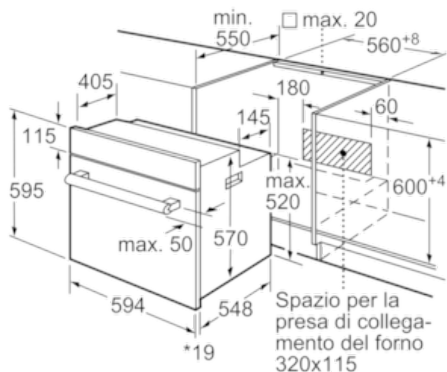

Serie | 2 Forni da incasso

HBF011BA0J

Forno da incasso elettrico A Nero Nero

* 20 mm per parte frontale in metallo

Dimensioni in mm