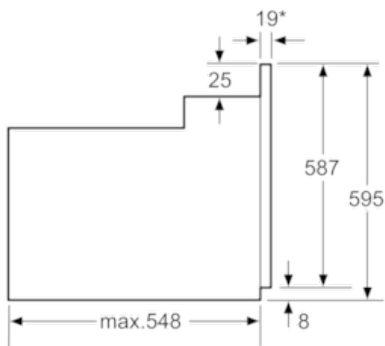

#### Dimensioni

- Dimensioni apparecchio (AxLxP): 595 mm x 594 mm x 548 mm
- Dimensioni nicchia (AxLxP): 560 mm - 568 mm x 575 mm - 597 mm x 550 mm
- Si prega di fare riferimento alle quote d'installazione mostrate nel disegno tecnico

**Serie | 2 Forni da incasso**

**HBF011BA0J**

**Forno da incasso elettrico A Nero Nero**

\* 20 mm per parte frontale in metallo

Dimensioni in mm

\* 20 mm per parte frontale in metallo

Dimensioni in mm

\* Con parte frontale in metallo 20mm

Dimensioni in mm