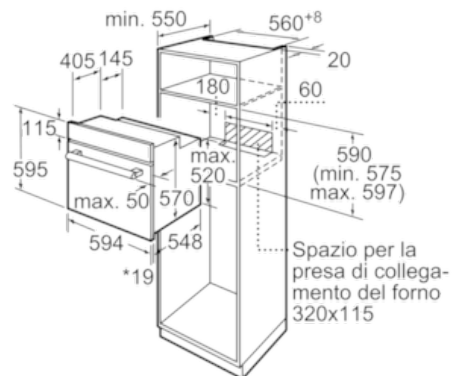

Colore/materiale del frontale :	nero
Tipologia costruttiva del prodotto :	Da incasso
Sistema di pulizia :	No
Dimensioni del vano per l'installazione (AxLxP) (mm) :	575-597 x 560-568 x 550
Dimensioni del prodotto (mm) :	595 x 594 x 548
Dimensioni del prodotto imballato (AxLxP) (mm) :	670 x 690 x 650
Materiale del cruscotto :	metallo verniciato
Materiale porta :	vetro
Peso netto (kg) :	32,6
Volume utile (l) :	66
Metodo di cottura :	aria calda, Grill a superficie grande var., grill ventilato, Heißluft sanft, riscaldamento superiore/infer.
Materiale della cavità :	Other
Regolazione della temperatura :	Nessun controllo della temperatura
Numero di luci interne :	1
Certificati di omologazione :	CE, VDE
Lunghezza del cavo di alimentazione elettrica (cm) :	100
Codice EAN :	4242005046881
Numero di vani - (2010/30/CE) :	1
Classe di efficienza energetica (2010/30/EC) :	A
Energy consumption per cycle conventional (2010/30/EC) :	0,98
Energy consumption per cycle forced air convection (2010/30/EC) :	0,79
Indice di efficienza energetica (2010/30/CE) :	95,2
Dati nominali collegamento elettrico (W) :	2970
Corrente (A) :	13
Tensione (V) :	220-240
Frequenza (Hz) :	50; 60
Tipo di spina :	Schuko

#### Dimensioni

- Dimensioni apparecchio (AxLxP): 595 mm x 594 mm x 548 mm
- Dimensioni nicchia (AxLxP): 560 mm - 568 mm x 575 mm - 597 mm x 550 mm
- Si prega di fare riferimento alle quote d'installazione mostrate nel disegno tecnico

**Serie | 2 Forni da incasso**

**HBF011BA0J**

**Forno da incasso elettrico A Nero Nero**

\* 20 mm per parte frontale in metallo

Dimensioni in mm

\* 20 mm per parte frontale in metallo

Dimensioni in mm

\* Con parte frontale in metallo 20mm

Dimensioni in mm