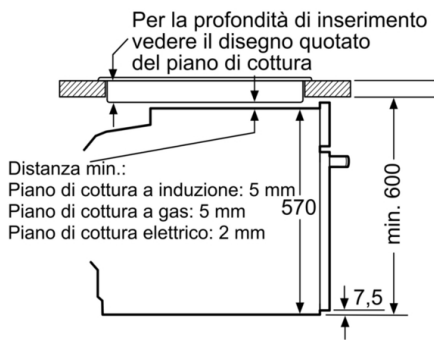

Dati tecnici

Colore/materiale del frontale : Nero

Tipologia costruttiva del prodotto : Da incasso

Sistema di pulizia : 1 pannello catalitico, Idrolisi

Dimensioni del vano per l'installazione (AxLxP) : 585-595 x 560-568 x 550 mm

Etichetta energetica

- Assorbimento massimo elettrico: 3.4 kW
- Lungh. cavo alimentazione: 120 cm

Sistema di controllo

- Settaggio temperatura tramite manopola

Griglie / Guide

Accessori

- Tensione: 220 - 240 V

Dimensioni

- Dimensioni apparecchio (AxLxP): 595 mm x 594 mm x 548 mm
- Dimensioni nicchia (AxLxP): 560 mm - 568 mm x 585 mm - 595 mm x 550 mm
- Raggiungimento temperatura

**Serie 4, Forno da incasso, 60 x 60 cm, Nero
HBA234BA0**

Dimensioni in mm

Montaggio con un piano di cottura.

Dimensioni in mm

Dimensioni in mm

A: 19,5 mm
B: Spazio per il collegamento dell'apparecchio 320 x 115 mm