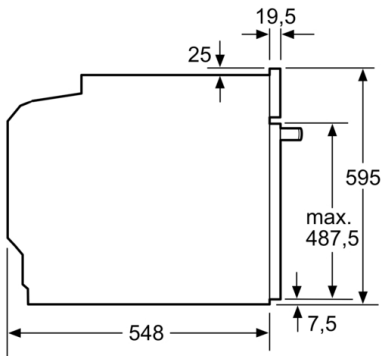

Dimensioni (AxLxP) : 595 x 594 x 548 mm

Dimensioni del prodotto imballato (AxLxP) : 675 x 690 x 660 mm

Materiale del cruscotto : vetro

Materiale porta : vetro

Peso netto : 31,0 kg

Volume utile : 71 l

Metodo di cottura : aria calda, Aria calda delicata, funzione pizza, Grill a superficie grande, grill ventilato, riscaldamento inferiore, riscaldamento superiore e inferiore

Etichetta energetica

- Assorbimento massimo elettrico: 3.4 kW
- Lungh. cavo alimentazione: 120 cm

Sistema di controllo

- Settaggio temperatura tramite manopola

Griglie / Guide

Accessori

- Tensione: 220 - 240 V

Dimensioni

- Dimensioni apparecchio (AxLxP): 595 mm x 594 mm x 548 mm
- Dimensioni nicchia (AxLxP): 560 mm - 568 mm x 585 mm - 595 mm x 550 mm
- Raggiungimento temperatura

**Serie 4, Forno da incasso, 60 x 60 cm, Nero
HBA234BA0**

Dimensioni in mm

Montaggio con un piano di cottura.

Dimensioni in mm

Dimensioni in mm

A: 19,5 mm
B: Spazio per il collegamento dell'apparecchio 320 x 115 mm