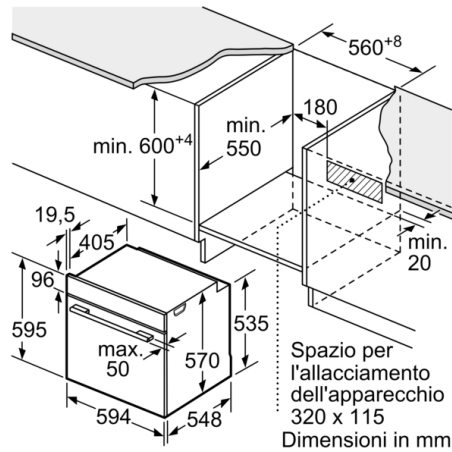

Dimensioni (AxLxP) : 595 x 594 x 548 mm

Dimensioni del prodotto imballato (AxLxP) : 675 x 690 x 660 mm

Materiale del cruscotto : vetro

Materiale porta : vetro

Peso netto : 31,0 kg

Volume utile : 71 l

Metodo di cottura : aria calda, Aria calda delicata, funzione pizza, Grill a superficie grande, grill ventilato, riscaldamento inferiore, riscaldamento superiore e inferiore

Etichetta energetica

- Assorbimento massimo elettrico: 3.4 kW
- Lungh. cavo alimentazione: 120 cm

Sistema di controllo

- Settaggio temperatura tramite manopola

Griglie / Guide

Accessori

- Tensione: 220 - 240 V

Dimensioni

- Dimensioni apparecchio (AxLxP): 595 mm x 594 mm x 548 mm
- Dimensioni nicchia (AxLxP): 560 mm - 568 mm x 585 mm - 595 mm x 550 mm
- Raggiungimento temperatura

**Serie 4, Forno da incasso, 60 x 60 cm, Nero
HBA234BA0**

Dimensioni in mm

Montaggio con un piano di cottura.

Dimensioni in mm

Dimensioni in mm

A: 19,5 mm
B: Spazio per il collegamento dell'apparecchio 320 x 115 mm