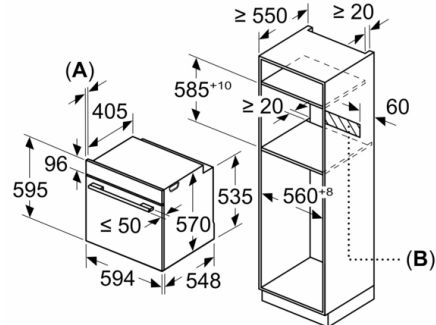

Dimensioni

- Dimensioni apparecchio (AxLxP): 595 mm x 594 mm x 548 mm
- Dimensioni nicchia (AxLxP): 560 mm - 568 mm x 585 mm - 595 mm x 550 mm
- Raggiungimento temperatura

**Serie 4, Forno da incasso, 60 x 60 cm, Nero
HBA234BA0**

Dimensioni in mm

Montaggio con un piano di cottura.

Dimensioni in mm

Dimensioni in mm

A: 19,5 mm
B: Spazio per il collegamento dell'apparecchio 320 x 115 mm