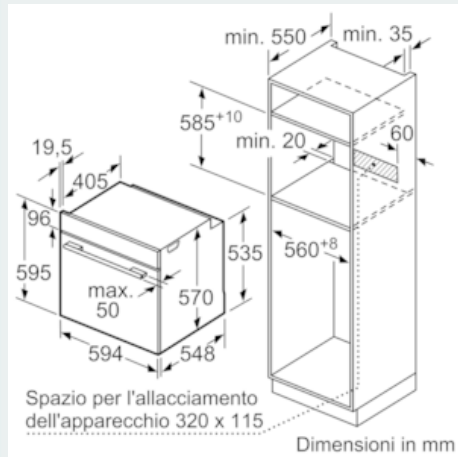

Caratteristiche

Dati tecnici

Colore/materiale del frontale : Acciaio inox
 Tipologia costruttiva del prodotto : Da incasso
 Sistema di pulizia : Autopulizia idrolitica, Catalytic partial
 Dimensioni del vano per l'installazione (AxLxP) (mm) : 585-595 x 560-568 x 550
 Dimensioni del prodotto (mm) : 595 x 594 x 548
 Dimensioni del prodotto imballato (AxLxP) (mm) : 675 x 690 x 660
 Materiale del cruscotto : vetro
 Materiale porta : vetro
 Peso netto (kg) : 34,455
 Volume utile (l) : 71
 Metodo di cottura : aria calda, aria calda intensiva, Grill a superficie grande, grill ventilato, Hotair gentle, riscaldamento inferiore, riscaldamento superiore/infer.
 Materiale della cavità : Other
 Regolazione della temperatura : Meccanico
 Numero di luci interne : 1
 Certificati di omologazione : CE, VDE
 Lunghezza del cavo di alimentazione elettrica (cm) : 120
 Codice EAN : 4242003815229
 Numero di vani - (2010/30/CE) : 1
 Classe di efficienza energetica (2010/30/EC) : A
 Energy consumption per cycle conventional (2010/30/EC) : 0,97
 Energy consumption per cycle forced air convection (2010/30/EC) : 0,81
 Indice di efficienza energetica (2010/30/CE) : 95,3
 Dati nominali collegamento elettrico (W) : 3600
 Corrente (A) : 16
 Tensione (V) : 220-240
 Frequenza (Hz) : 60; 50
 Tipo di spina : Schuko

Informazioni tecniche

- Lungh. cavo alimentazione: 120 cm
- Tensione: 220 - 240 V
- Assorbimento massimo elettrico: 3.6 kW

Dimensioni

- Dimensioni apparecchio (AxLxP): 595 mm x 594 mm x 548 mm
- Dimensioni nicchia (AxLxP): 560 mm - 568 mm x 585 mm - 595 mm x 550 mm
- Si prega di fare riferimento alle quote d'installazione mostrate nel disegno tecnico

iQ500, Forno da incasso, 60 x 60 cm
HB537A0S0

Disegni quotati

Montaggio con un piano di cottura.