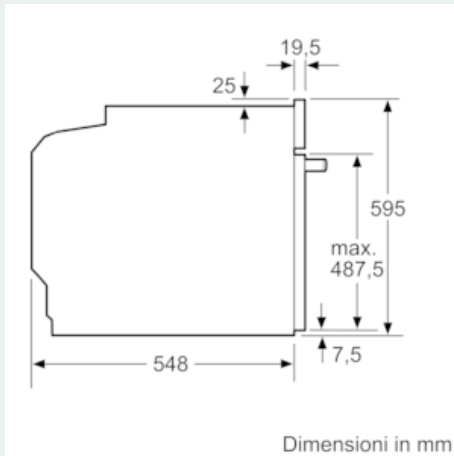

iQ500, Forno da incasso, 60 x 60 cm
HB537A0S0

Disegni quotati