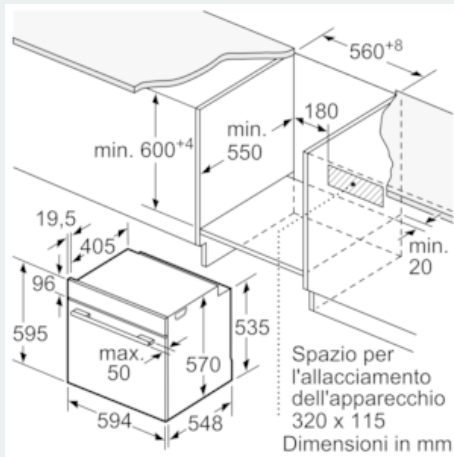

Caratteristiche

Dati tecnici

Colore/materiale del frontale : Acciaio inox
 Tipologia costruttiva del prodotto : Da incasso
 Sistema di pulizia : Autopulizia idrolitica, Catalytic partial
 Dimensioni del vano per l'installazione (AxLxP) (mm) : 585-595 x 560-568 x 550
 Dimensioni del prodotto (mm) : 595 x 594 x 548
 Dimensioni del prodotto imballato (AxLxP) (mm) : 675 x 690 x 660
 Materiale del cruscotto : vetro
 Materiale porta : vetro
 Peso netto (kg) : 34,455
 Volume utile (l) : 71
 Metodo di cottura : aria calda, aria calda intensiva, Grill a superficie grande, grill ventilato, Hotair gentle, riscaldamento inferiore, riscaldamento superiore/infer.
 Materiale della cavità : Other
 Regolazione della temperatura : Meccanico
 Numero di luci interne : 1
 Certificati di omologazione : CE, VDE
 Lunghezza del cavo di alimentazione elettrica (cm) : 120
 Codice EAN : 4242003815229
 Numero di vani - (2010/30/CE) : 1
 Classe di efficienza energetica (2010/30/EC) : A
 Energy consumption per cycle conventional (2010/30/EC) : 0,97
 Energy consumption per cycle forced air convection (2010/30/EC) : 0,81
 Indice di efficienza energetica (2010/30/CE) : 95,3
 Dati nominali collegamento elettrico (W) : 3600
 Corrente (A) : 16
 Tensione (V) : 220-240
 Frequenza (Hz) : 60; 50
 Tipo di spina : Schuko

Informazioni tecniche

- Lungh. cavo alimentazione: 120 cm
- Tensione: 220 - 240 V
- Assorbimento massimo elettrico: 3.6 kW

Dimensioni

- Dimensioni apparecchio (AxLxP): 595 mm x 594 mm x 548 mm
- Dimensioni nicchia (AxLxP): 560 mm - 568 mm x 585 mm - 595 mm x 550 mm
- Si prega di fare riferimento alle quote d'installazione mostrate nel disegno tecnico

iQ500, Forno da incasso, 60 x 60 cm
HB537A0S0

Disegni quotati

Montaggio con un piano di cottura.