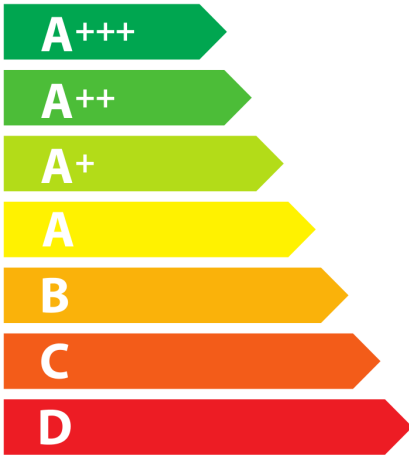

**ENERG**  
енергия · ενεργεια

ELICA

E100GXI-010-002

**50**  
kWh/annum

**A**BCDEFG

**A**BCDEFG

ABC**C**DEFG

**51** dB