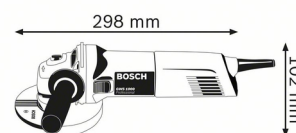

Bosch 0 601 828 800 smerigliatrice angolare 125, 75 11000 Giri/min 1000 W 2,1 kg

Marchio : Bosch

Codice prodotto: 0 601 828 800

Nome del prodotto : 0 601 828 800

Bosch 0 601 828 800. Colore del prodotto: Nero, Blu, Bianco. Diametro del disco dell'affilatrice: 125, 75, Regime minimo (max.): 11000 Giri/min, Filo del mandrino: M14. Alimentazione: AC, Potenza ingresso: 1000 W, Potenza in uscita: 630 W. Peso: 2,1 kg, Altezza: 102 mm, Lunghezza: 298 mm

Caratteristiche		Prestazione	
Colore del prodotto	Nero, Blu, Bianco	Livello di vibrazione (levigatura)	3 m/s ²
Prestazione		Incertezza del livello di vibrazione (levigatura)	1,5 m/s ²
Diametro del disco dell'affilatrice *	125, 75	Gestione energetica	
Regime minimo (max.) *	11000 Giri/min	Potenza ingresso	1000 W
Filo del mandrino	M14	Alimentazione *	AC
Livello di vibrazione (levigatura)	8,5 m/s ²	Potenza in uscita	630 W
Incertezza del livello di vibrazione (levigatura)	1,5 m/s ²	Dimensioni e peso	
		Altezza	102 mm
		Peso *	2,1 kg
		Lunghezza	298 mm