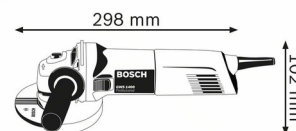

## Bosch GWS 1400 Professional smerigliatrice angolare 12,5 cm 11000 Giri/min 1400 W 2,4 kg

**Marchio** : Bosch

**Codice prodotto**: 0 601 824 800

**Nome del prodotto** : GWS 1400 Professional

Bosch GWS 1400 Professional. Colore del prodotto: Alluminio, Nero, Blu, Rosso. Diametro del disco dell'affilatrice: 12,5 cm, Regime minimo (max.): 11000 Giri/min, Livello di vibrazione (levigatura): 1,5 m/s<sup>2</sup>. Alimentazione: AC, Potenza ingresso: 1400 W, Potenza in uscita: 820 W. Peso: 2,4 kg, Altezza: 102 mm, Profondità: 298 mm

### Caratteristiche

Velocità regolabile *	✗
Colore del prodotto	Alluminio, Nero, Blu, Rosso
Protezione di sicurezza regolabile	✓

### Prestazione

Diametro del disco dell'affilatrice *	12,5 cm
Regime minimo (max.) *	11000 Giri/min
Livello di vibrazione (levigatura)	1,5 m/s <sup>2</sup>
Incertezza del livello di vibrazione (levigatura)	8,5 m/s <sup>2</sup>
Livello di vibrazione (levigatura)	1,5 m/s <sup>2</sup>

### Dimensioni e peso

Altezza	102 mm
Profondità	298 mm
Peso *	2,4 kg