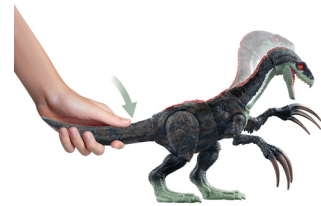

Jurassic World GWD65 action figure giocattolo

Marchio : Mattel

Famiglia del prodotto:
Jurassic World

Codice prodotto: GWD65

Nome del prodotto : GWD65

Jurassic World GWD65. Età consigliata (min): 4 anno/i, Colore del prodotto: Verde, Grigio, Materiali: Plastica

Caratteristiche		Contenuto dell'imballo	
Tipo di prodotto *	Statuina giocattolo	Batteria inclusa	✓
Colore del prodotto *	Verde, Grigio	Batterie incluse	✓
Materiali	Plastica	Altre caratteristiche	
Genere consigliato	Ragazzo	Età consigliata (min)	48 mese(i)
Età consigliata (min) *	4 anno/i	Età consigliata (max)	96 mese(i)
Genere	Animali	Dettagli tecnici	
Tipo di animale	Dinosauro	Numero di pallet impilabili	55 pz
Elementi mobili	✓	Dati logistici	
Effetti audio supportati	✓	GTIN (EAN/UPC) del cartone di spedizione	10887961938606
Supporto lingue	Multi	Larghezza scatola principale	175 mm
Anno	2022	Lunghezza del cartone principale	395 mm
Paese di origine	Cina	Altezza scatola principale	305 mm
Avviso di sicurezza		Peso del cartone principale	1,48 kg
Avviso CSS UE	Non adatto per bambini con età inferiore ai 36 mesi	Volume del cartone principale	22300 cm ³
Batteria		Numero di cartoni per pallet	64 pz
Batterie richieste	✓	Quantità per cartone principale	2 pz
Numero di batterie	3	Numero di livelli per pallet	4 pz
Dimensioni della batteria compatibile	AG13	Quantità per livello	128 pz
Tipo batteria	LR44	Quantità per container intermodale (20 piedi)	2338 pz
Dimensioni e peso		Quantità per container intermodale (40 piedi)	5032 pz
Larghezza	130,7 mm	Pompe per acqua in bottiglia	7116 pz
Dati su imballaggio		Piedistalli per fotocamera	7624 pz
Larghezza imballo	381 mm	Composizione del prodotto	
Profondità imballo	82,6 mm	Assemblaggio necessario	✗
Altezza imballo	292,1 mm		
Peso dell'imballo	738,4 g		
Volume del pacco	9186,9978 cm ³		
Tipo di imballo	Scatola aperta		