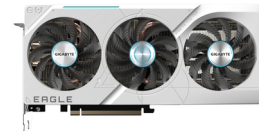

Gigabyte GeForce RTX 4070 SUPER EAGLE OC ICE 12G NVIDIA 12 GB GDDR6X

Marchio : Gigabyte

Codice prodotto: GV-N407SEAGLEOC
ICE-12GD

Nome del prodotto : GeForce RTX 4070 SUPER
EAGLE OC ICE 12G

Gigabyte GeForce RTX 4070 SUPER EAGLE OC ICE 12G. Processore grafico / fornitore: NVIDIA, Processore grafico: GeForce RTX 4070 SUPER, Frequenza del processore: 2535 MHz. Memoria Grafica Dedicata: 12 GB, Tipo memoria adattatore grafico: GDDR6X, Ampiezza dati: 192 bit, Velocità memoria: 21000 MHz. Risoluzione massima: 7680 x 4320 Pixel. Versione DirectX: 12 Ultimate, Versione OpenGL: 4.6. Tipo interfaccia: PCI Express 4.0. Tipo di raffreddamento: Attivo, Numero di ventole: 3 ventola(e), colore d'illuminazione: Multi