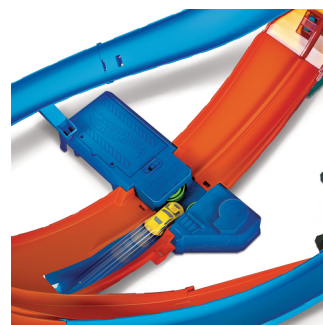

Hot Wheels Action GTV14 veicolo giocattolo

Marchio : Hot Wheels

Famiglia del prodotto: Action **Codice prodotto:** GTV14

Nome del prodotto : GTV14

Hot Wheels Action GTV14. Tipo di prodotto: Set di veicoli e piste, Età consigliata (min): 5 anno/i, Età consigliata (max): 10 anno/i. Tipo batteria: D, Numero di batterie: 4. Materiali: Plastica, Colore del prodotto: Multicolore