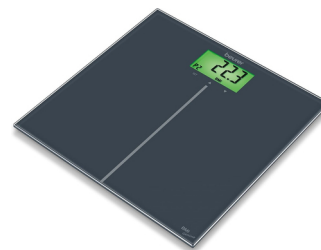

Beurer GS 280 BMI Genius Bilancia in Vetro con Display a Illuminazione Multicolore in Base all'IMC

Marchio : Beurer

Codice prodotto: 75731

Nome del prodotto : GS 280 BMI Genius Bilancia in Vetro con Display a Illuminazione Multicolore in Base all'IMC

- Bilancia in vetro che consente di misurare e calcolare l'indice di massa corporea (IMC)
 - Dotata di ampio display con illuminazione multicolore, che permette una semplice classificazione dell'IMC (secondo l'OMS)
 - 10 posizioni di memoria utente per poter richiamare le ultime misurazioni di peso ed i relativi valori di indice di massa corporea
 - Tecnologia di accensione "Quick Start" e spegnimento automatico
 - Portata di 180 kg e dimensioni 30 x 30 x 2.4 cm
- Beurer GS 280 BMI Genius Bilancia in Vetro con Display a Illuminazione Multicolore in Base all'IMC

Prestazione		Display	
Precisione *	100 g	Dimensione caratteri	2,9 cm
Unità di misura	kg, lb, ST	Dimensioni schermo	80 x 42 mm
Forma	Quadrato	Retroilluminazione display	✓
Colore del prodotto *	Nero	Colore retroilluminazione	Multicolore
Tipo di superficie superiore	Vetro	Gestione energetica	
Tipo *	Bilancia pesapersone elettronica	Tipologia alimentazione	Batteria
Peso massimo (capacità) *	180 kg	Tipo batteria	CR2032
Funzione memoria	✓	Numero di batterie	2
Numero di voci memorizzate	10	Voltaggio della batteria	3 V
Indice di massa corporea (IMC) *	✓	Dimensioni e peso	
Misura del Metabolismo Basale (MB) *	✗	Larghezza	300 mm
Memoria peso	✓	Profondità	300 mm
Spegnimento automatico *	✓	Altezza	24 mm
Indicatore di sovraccarico	✓	Peso	1,6 kg
Facile da pulire	✓	Dati su imballaggio	
Pronto all'uso	✓	Quantità per pacco	1 pz
Display		Contenuto dell'imballo	
Tipologia display *	LCD	Batterie incluse	✓
Display facile da leggere	✓	Numero di batterie incluse	2 pz
		Dettagli tecnici	
		Durata della garanzia	5 anno/i