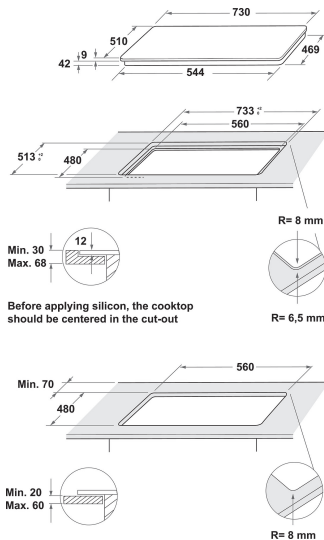

GOWL 758/NB

12NC: 859991590530

Codice EAN: 8003437605178

Whirlpool

SENSING THE DIFFERENCE

- Griglie in ghisa
- Termovalvole di sicurezza
- Manopole Black Spin Brushed
- 3 griglie GOG W Collection - Tris grids Ghisa
- Comandi Front
- Piano cottura da 75 cm
- Comando meccanico
- Accensione elettronica sottomanopola
- 5 bruciatori
- 5 bruciatori: 1 bruciatore Ausiliario 1000 W, 1 bruciatore Rapido 3000 W, 1 bruciatore Semirapido 1650 W, 1 bruciatore Semirapido 1650 W e 1 bruciatore Doppia corona doppia regolazione 5000 W.
- Cavo elettrico incluso
- Dimensioni AxLxP: 51x730x510 mm
- Dimensioni nicchia AxLxP: 41x560x490 mm
- Tensione:220-240 V