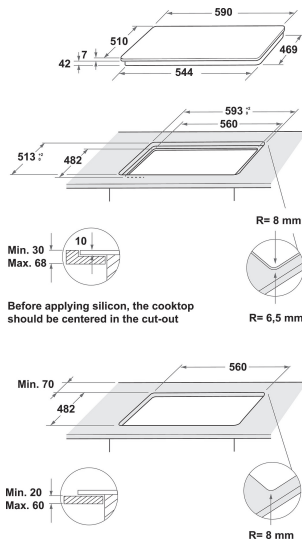

# GOWL 628/NB

12NC: 859991590380

Codice EAN: 8003437605086

Whirlpool

SENSING THE DIFFERENCE

- Griglie in ghisa
- Termovalvole di sicurezza
- Manopole Black Spin Brushed
- 2 griglie GOG W Collection - Tris grids Ghisa
- Comandi Front
- Piano cottura da 60 cm
- Comando meccanico
- Accensione elettronica sottomanopola
- 4 bruciatori
- 4 bruciatori: 1 bruciatore DCC medium 3500 W, 1 bruciatore Semirapido 1650 W, 1 bruciatore Semirapido 1650 W e 1 bruciatore Ausiliario 1000 W.
- Cavo elettrico incluso
- Dimensioni AxLxP: 49x590x510 mm
- Dimensioni nicchia AxLxP: 41x560x490 mm
- Tensione: 230 V
- Portata collegamento gas: 7800 W