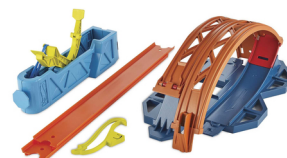

Hot Wheels Track Builder GLC90 veicolo giocattolo

Marchio : Hot Wheels

Famiglia del prodotto: Track Builder **Codice prodotto:** GLC90

Nome del prodotto : GLC90

Hot Wheels Track Builder GLC90. Tipo di prodotto: Set di veicoli e piste, Età consigliata (min): 4 anno/i, Età consigliata (max): 99 anno/i, Materiali: Plastica, Colore del prodotto: Multicolore