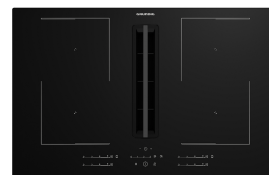

Grundig GIEH 834480 P piano cottura Nero Da incasso 80 cm Piano cottura a induzione 4 Fornello(i)

Marchio : Grundig

Codice prodotto: GIEH 834480 P

Nome del prodotto : GIEH 834480 P

Grundig GIEH 834480 P. Colore del prodotto: Nero, Posizionamento dell'apparecchio: Da incasso, Dimensione della larghezza del piano cottura: 80 cm. Tipo di controllo: Touch, Posizione di controllo: Frontale superiore. Potenza massima di estrazione: 630 m³/h, Emissione acustica: 73 dB, Livello di rumore della ventola (min): 44 dB. Potenza aggregata (elettrica): 7400 W, Scala di efficienza energetica: Da A+++ a D, Tensione di ingresso AC: 380 - 415 V. Larghezza: 800 mm, Profondità: 520 mm, Altezza: 223 mm