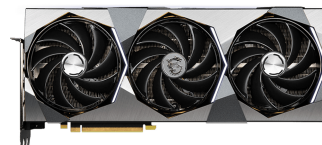

## MSI SUPRIM RTX4070 Ti X NVIDIA GeForce RTX 4070 Ti 12 GB GDDR6X

**Marchio :** MSI

**Famiglia del prodotto:** SUPRIM

**Codice prodotto:** GEFORCE RTX 4070 TI SUPRIM X 12G

**Nome del prodotto :** RTX4070 Ti Suprim X

MSI SUPRIM RTX4070 Ti X. Processore grafico / fornitore: NVIDIA, Processore grafico: GeForce RTX 4070 Ti, Frequenza del processore: 2790 MHz. Memoria Grafica Dedicata: 12 GB, Tipo memoria adattatore grafico: GDDR6X, Ampiezza dati: 192 bit. Risoluzione massima: 7680 x 4320 Pixel. Versione DirectX: 12.0, Versione OpenGL: 4.6. Tipo interfaccia: PCI Express 4.0. Tipo di raffreddamento: Attivo, Numero di ventole: 3 ventola(e), colore d'illuminazione: Blu