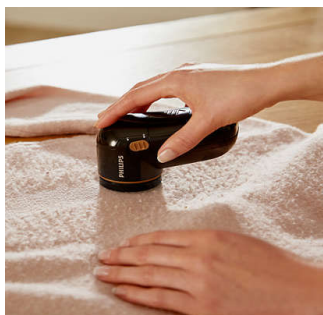

Lama di rotazione con 8800 giri/minuto

Le lame ruotano fino a un massimo di 8800 giri/minuto per una rimozione efficace e veloce dei pelucchi dai tuoi capi