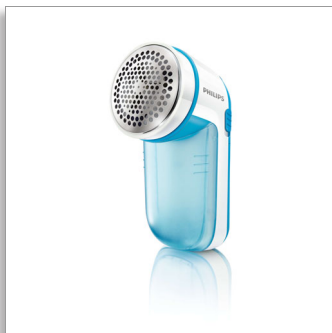

Philips
Leva pelucchi

Rimuove i pelucchi dai tessuti

Adatto a tutti i capi
2 batterie Philips AA incl.

GC026/00

Leva pelucchi

Nuova vita ai tuoi vestiti, subito

Il leva pelucchi Philips ti consente di togliere facilmente e rapidamente i pelucchi da tutti i tipi di tessuto. Tutti i tuoi capi, che si tratti di un maglione o di una coperta, saranno come nuovi!

Facilità di utilizzo

- Il recipiente è facile da rimuovere e svuotare

Facilità di utilizzo

- 2 batterie Philips AA sono incluse nella confezione
- La spazzolina per la pulizia ti consente di pulire l'apparecchio dopo l'uso

Rimozione rapida ed efficace dei pelucchi

- Lama di rotazione che esegue fino a 8800 giri/minuto per una rimozione efficace

PHILIPS

Leva pelucchi

Rimuove i pelucchi dai tessuti Adatto a tutti i capi, 2 batterie Philips AA incl.