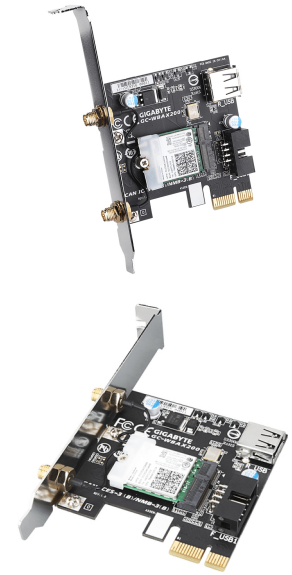

## Gigabyte GC-WBAX200 scheda di rete e adattatore Interno WLAN / Bluetooth 2400 Mbit/s

**Marchio :** Gigabyte

**Codice prodotto:** GC-WBAX200

**Nome del prodotto :** GC-WBAX200

Gigabyte GC-WBAX200. Interno. Tecnologia di connessione: Wireless, Interfaccia host: PCI Express, Interfaccia: WLAN / Bluetooth. Velocità massima di trasferimento dati: 2400 Mbit/s, Wi-Fi standard: Wi-Fi 6 (802.11ax), Banda Wi-Fi: Dual-band (2.4 GHz/5 GHz). Tipo di antenna: 2x2, Colore del prodotto: Nero

<b>Connettività</b>		<b>Collegamento in rete</b>	
Tecnologia di connessione *	Wireless	Versione Bluetooth	5.1
Interfaccia host *	PCI Express	<b>Design</b>	
Interfaccia *	WLAN / Bluetooth	Componente per *	PC
<b>Collegamento in rete</b>		Colore del prodotto	Nero
Velocità massima di trasferimento dati *	2400 Mbit/s	Interno *	✓
Standard di rete *	IEEE 802.11a, IEEE 802.11ac, IEEE 802.11ax, IEEE 802.11b, IEEE 802.11g, IEEE 802.11n	Antenna	✓
Wi-Fi	✓	Design dell'antenna	Esterno
Banda Wi-Fi	Dual-band (2.4 GHz/5 GHz)	Tipo di antenna	2x2
Wi-Fi standard	Wi-Fi 6 (802.11ax)	Chipset	Intel Wi-Fi 6
Standard Wi-Fi	802.11a, 802.11b, 802.11g, Wi-Fi 4 (802.11n), Wi-Fi 5 (802.11ac), Wi-Fi 6 (802.11ax)	<b>Contenuto dell'imballo</b>	
Algoritmi di sicurezza supportati	EAP-AKA, EAP-SIM, EAP-TLS, MSCHAPv2, PEAP, TTLS, WMM, WPA, WPA2, WPS	Guida d'installazione rapida	✓
Bluetooth	✓	<b>Dati logistici</b>	
		Codice del Sistema Armonizzato (SA)	85176990