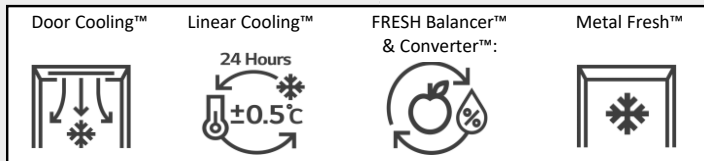

LG Frigorifero Combinato

- **Door Cooling™**: raffredda più velocemente
- **Linear Cooling™**: mantiene le temperature costanti
- **FRESH Balancer™ & Converter™**: regola umidità e temperatura dei cassetti
- **Metal Fresh™**: eleganti finiture metalliche interne
- **Compressore Smart Inverter** garantito 10 anni

FUNZIONI SMART

Wi-Fi	-
Sensori Digitali Temperatura	Sì
Congelamento Rapido	Sì
Sicurezza Bambini	-
Allarme porte Aperte	Sì
Smart Diagnosis™	Sì

DESIGN

Colore Finitura	Noble Steel
Tipo Display	Interno
Maniglie	Integrate orizzontali
Porte Reversibili	Sì
Zero Clearance (Apertura Filo Muro)	Sì