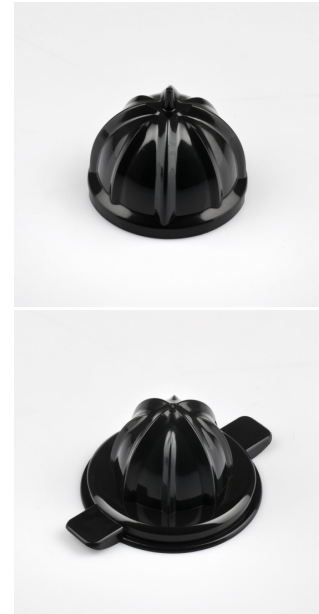

G20074 Trinacria | SPREMIAGRUMI

► DESCRIZIONE

Lo spremiagrumi Trinacria è adatto per l'uso quotidiano di tutta la famiglia e grazie all'ottimo motore da 85 watt di potenza fornisce la forza necessaria per estrarre rapidamente e facilmente tutto il succo dell'agrume. Grazie alla doppia coppa di spremitura si possono spremere direttamente nel bicchiere agrumi di varie dimensioni con la massima efficacia: il cono grande è preferibile per pompelmi ed arance, mentre il più piccolo è adatto per limoni e lime. Lo speciale braccio consente di fissare l'agrume ed esercitare una pressione ottimale per ottenere un succo perfetto come al bar mentre la polpa si raccoglie nel filtro removibile. Realizzato con corpo moderno in acciaio inox, Trinacria è completamente smontabile per una facile pulizia.

► CARATTERISTICHE TECNICHE

- | | |
|--|---|
| ✓ Spremitura automatica a pressione | ✓ Griglia filtrante in acciaio INOX |
| ✓ Braccio premi agrumi in alluminio | ✓ Doppia coppa di spremitura piccola e grande |
| ✓ Beccuccio anti-goccia INOX | ✓ Capacità con beccuccio chiuso: 400cc |
| ✓ Corpo in acciaio INOX | ✓ Completamente smontabile per una pulizia facilitata |
| ✓ Alloggiamento nella base per avvolgere il cavo | ✓ Alimentazione: AC 220-240V ~ 50/60Hz |
| ✓ Potenza: 85 W | ✓ Dimensioni (L x H x P): 26 x 29 x 18 cm |
| ✓ Peso: 1.8 Kg | |