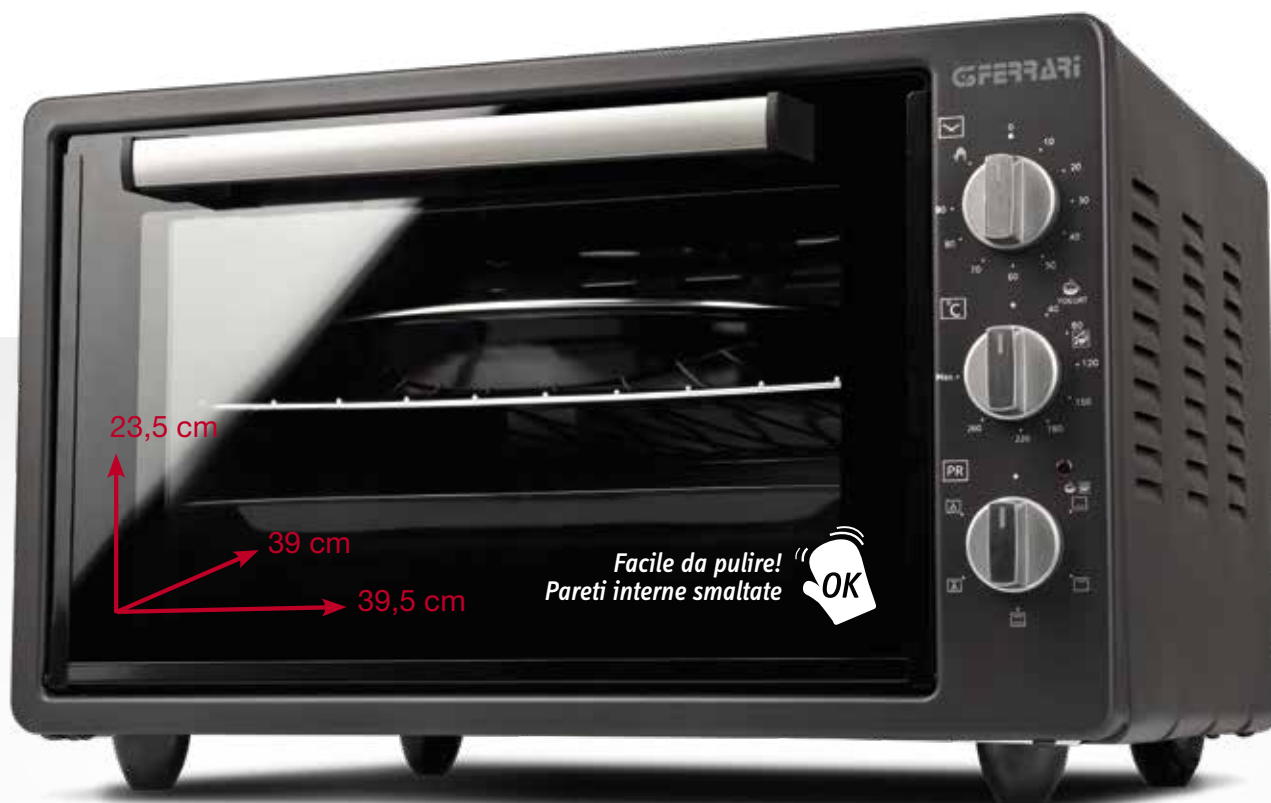

ROSTÒ TITANIUM 37

G10147

Forno elettrico ventilato

Electric oven with convection

Capacità:
37Lt

Piatto
Ø 38

Potenza:
1300W

5
Modalità
di cottura

Ventilato

INTERNO
SMALTATO

Luce Interna

280°C
Cottura TOP

Capacity: 37 liters

Convection

Inner light

TOP cooking: up to 280°C

G10147 - ROSTÒ TITANIUM 37

- Capacità: 37 Lt
- Ventilazione
- Lampada interna
- Può contenere un piatto di diametro 38cm
- Vetro doppio per isolamento termico
- Timer 90 minuti con segnale acustico
- Termostato regolabile da 40° a 280°C
- Resistenze riscaldanti in acciaio corazzato
- Funzioni di cottura: base, grill, combinata
- Indicatore luminoso di funzionamento
- Facile da pulire: pareti interne smaltate
- Accessori: 1 griglia, 1 leccarda rettangolare, 1 leccarda tonda Ø37cm

G10147 - ROSTÒ TITANIUM 37

- Capacity: 37 Lt
- Convection
- Inner light
- Suitable for 38cm diameter dish
- Double glass for thermal insulation
- Timer: 90 minutes with auditory signal
- Adjustable thermostat: from 40°C to 280°C
- Steel heating elements
- Cooking functions: double heat, bottom and grill
- Red light for operation
- Easy to clean: Enamelled internal walls.
- Accessories: 1 grid, 1 rectangular tray, 1 Ø37cm round tray