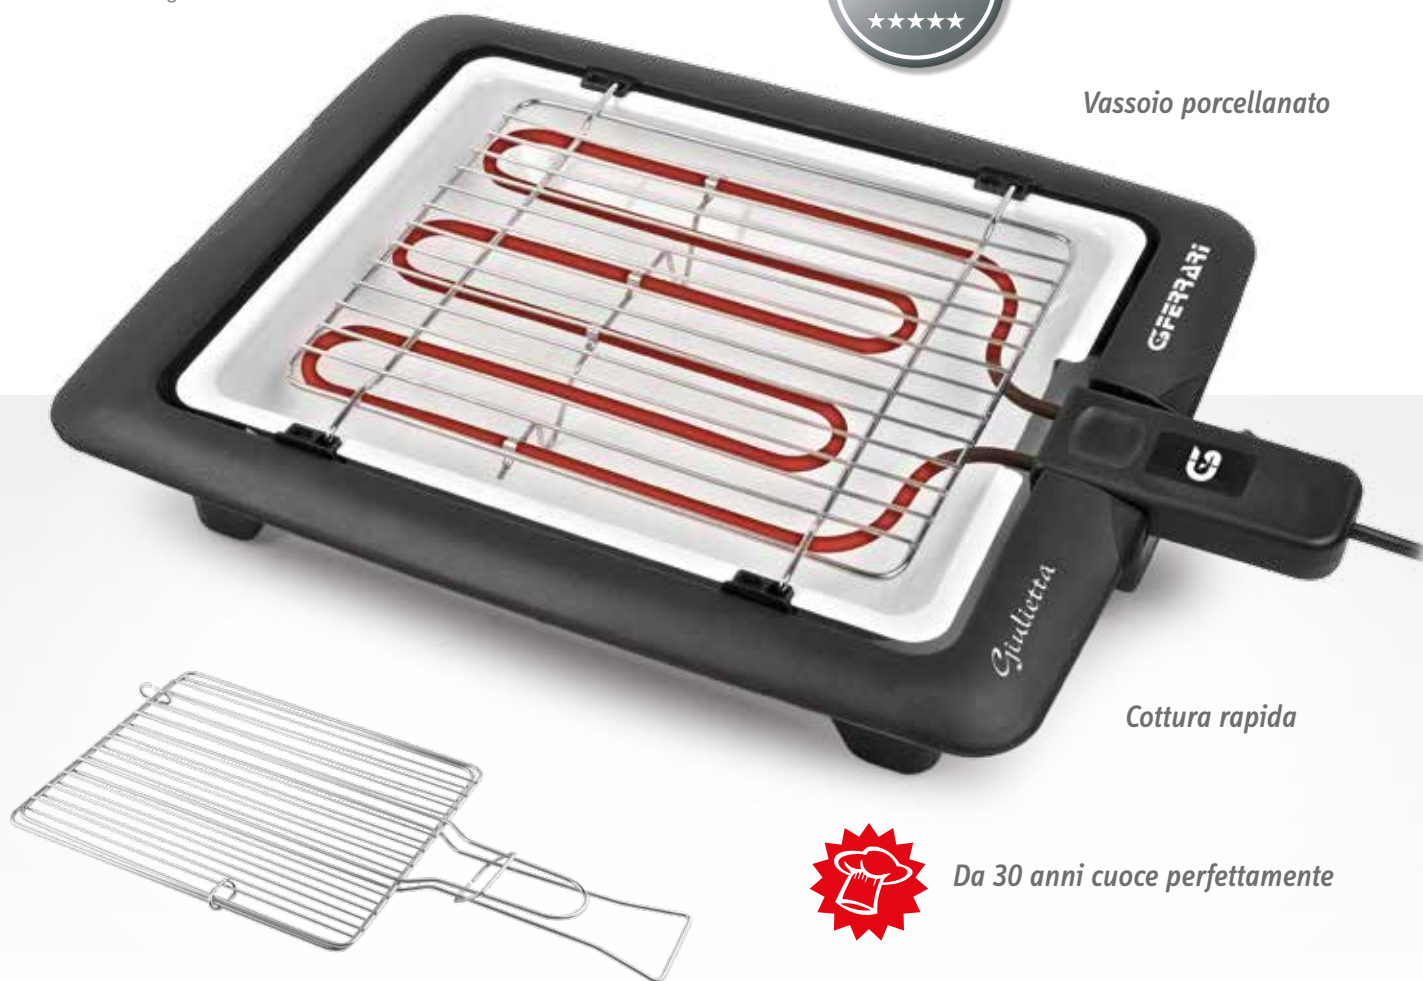

GIULIETTA
G10024
Barbecue
Barbecue

 Potenza:
2000W

Giulietta

New Design

Enameled tray
30 years of perfect cooking
Fast cooking
Enameled tray
Stainless steel grids

Vassoio porcellanato

Cottura rapida

Da 30 anni cuoce perfettamente
G10024 - GIULIETTA

- Resistenza in acciaio corazzato
- Dimensioni area di cottura: 25 x 31 cm
- Dimensioni Griglia di cottura 22,5 x 28 cm
- Griglie in acciaio INOX
- Griglia doppia inclusa
- Vassoio porcellanato
- Cornice in plastica termoisolante per sicurezza e trasporto
- Telaio di appoggio con altezze predeterminate per la cottura di carne o pesce
- Resistenza con impugnatura e interruttore d'accensione luminoso
- Dispositivo di sicurezza nell'impugnatura
- Completamente smontabile e con vassoio porcellanato per una facile pulizia

G10024 - GIULIETTA

- Steel heating element
- Cooking area: 25 x 31 cm
- Dimension of cooking grill 22,5 x 28 cm
- Stainless steel grids
- Double grill included
- Enameled tray
- Plastic frame for safety and transportation
- System of grill sustaining with 2 heights, for meat and for fish
- Heating element with handle and lighed switch
- Safety device in the handle
- Completely dismantlable and with enameled tray for easy cleaning

Alimentazione: Power supply:	Potenza W: Power W:	Dimensioni (L x H x P) cm Dimensions: (L x H x D) cm	Peso Kg: Weight Kg:	Color:				
AC 230V ~ 50 Hz	2000	51 x 8 x 35	2,3	●		8 034028 307379	 Master 6 pz	 Pallet 60 pz