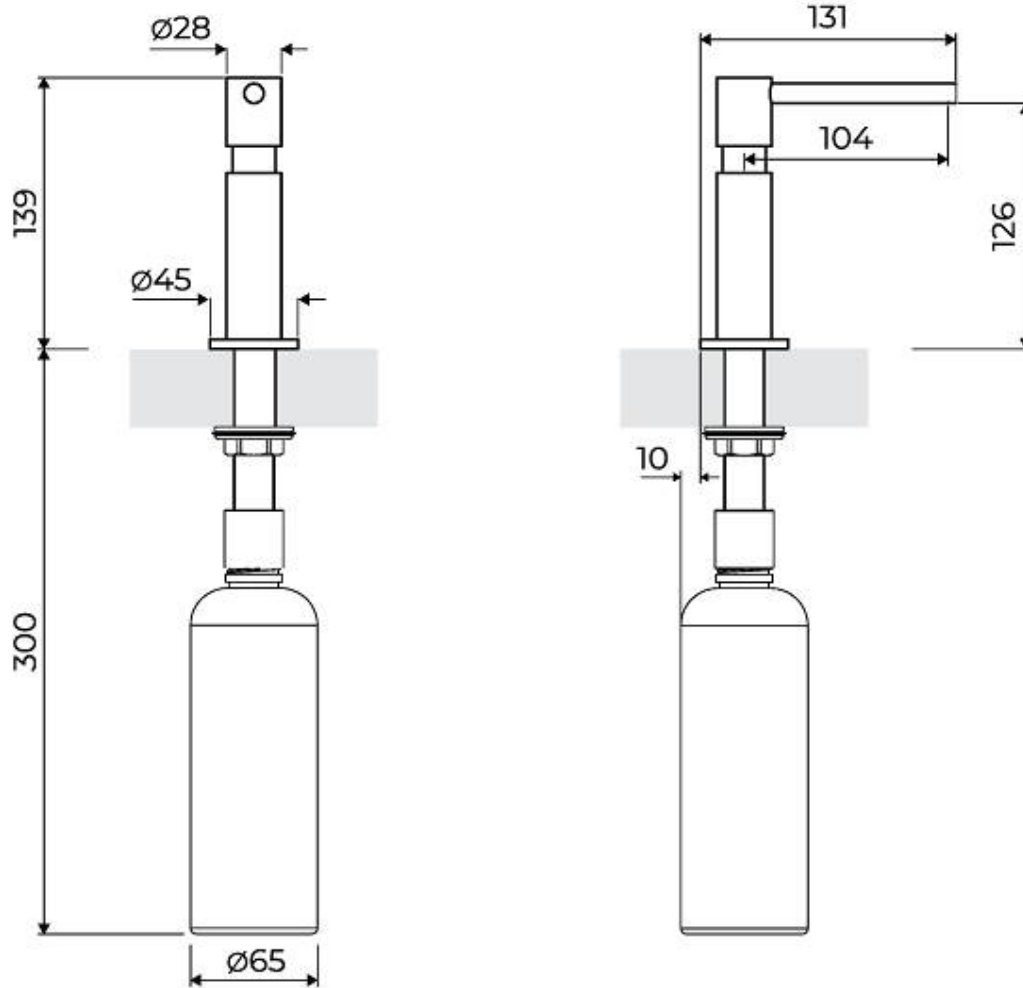

## Dispenser Evo Satinato - 8520 100

Accessori e Complementi

Codice: 8520 100

Distributore da incasso per detersivo/sapone liquido.  
**Finitura satinata**

### DETTAGLI

Materiale Ottone

---

Texture Satinato

---

Accessori lavelli Dispenser

---

Foro incasso Ø 35mm

## DATI TECNICI