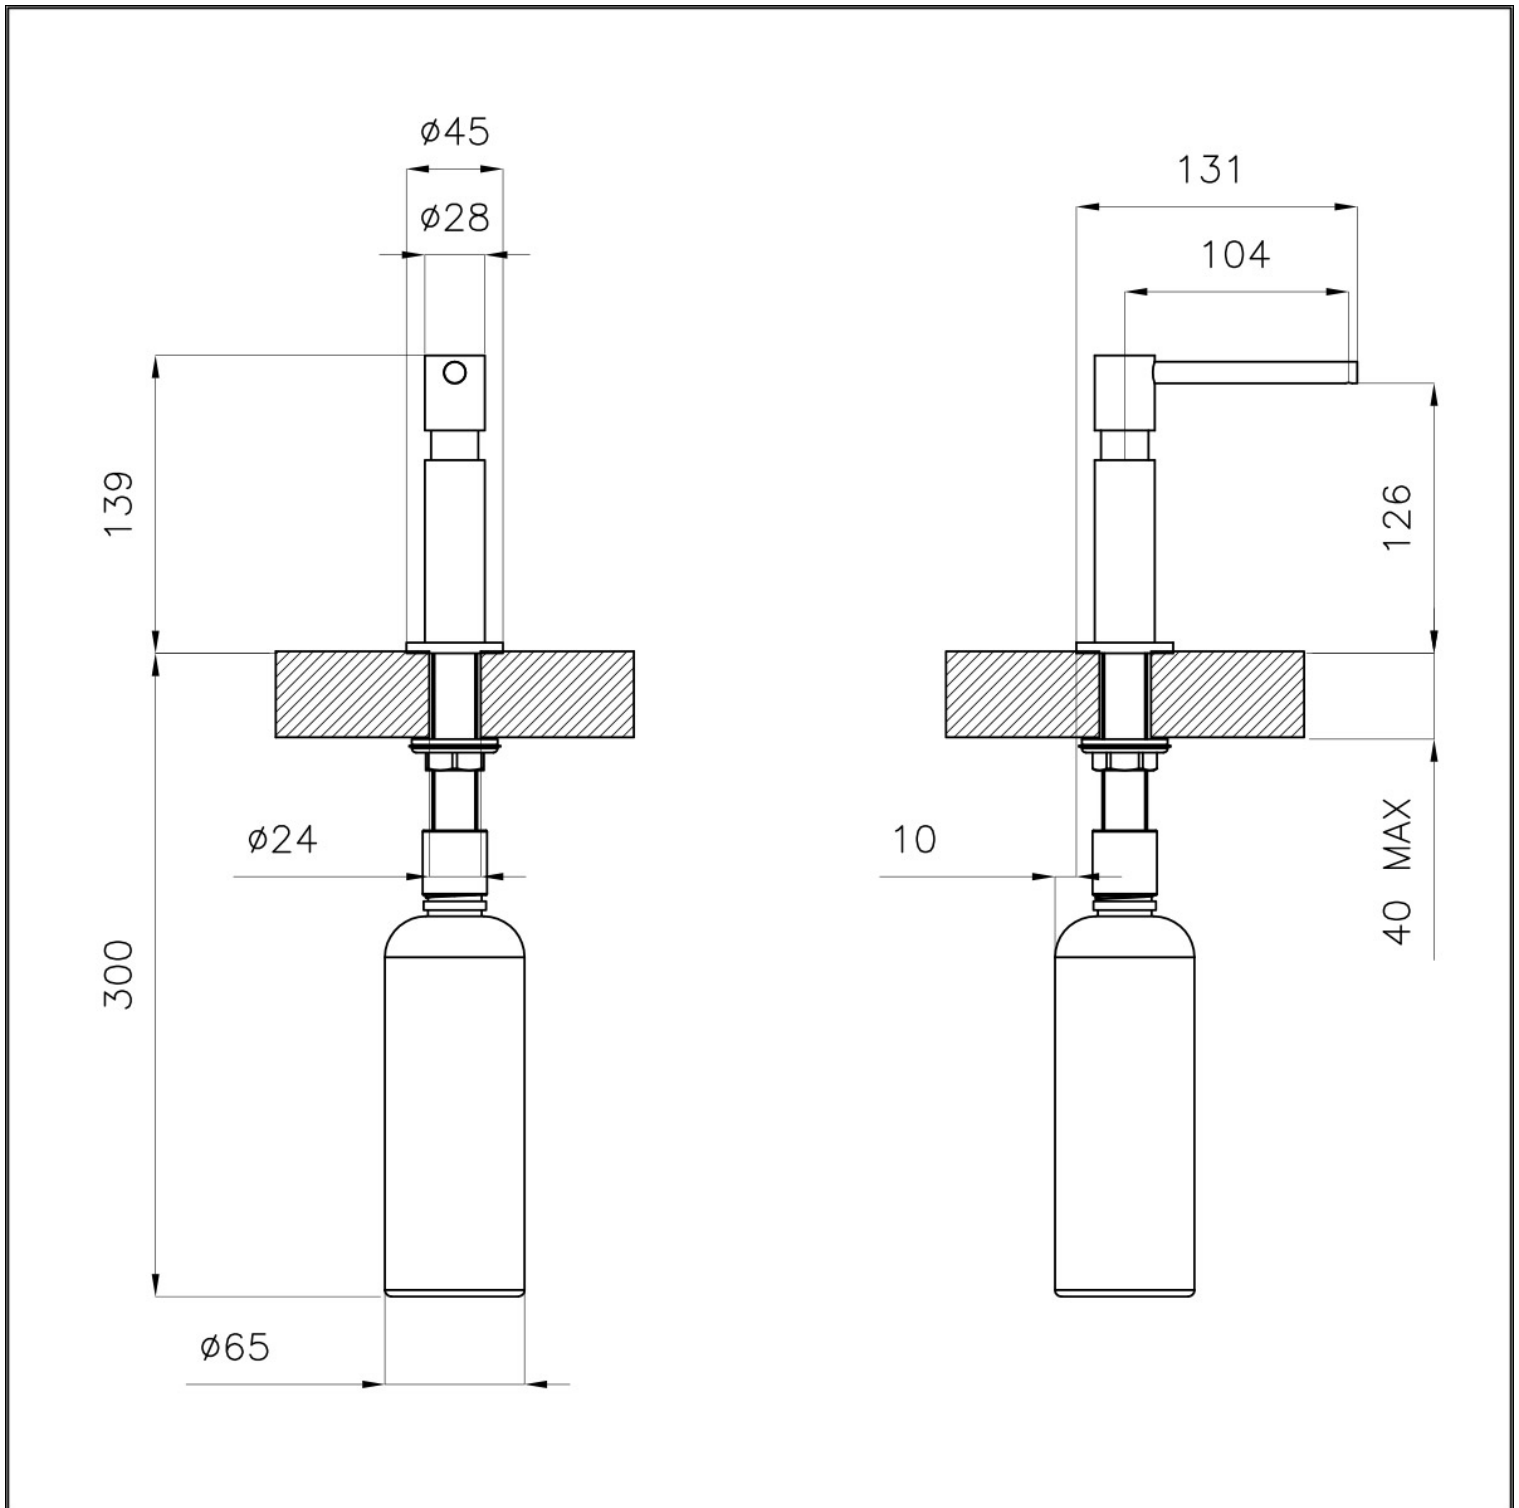

Dispenser Evo 8520 010

Accessori e Complementi

Codice: 8520 010

Distributore da incasso per detersivo/sapone liquido.

Finitura cromata

DETTAGLI

Materiale Ottone

Texture Cromato

Accessori lavelli Dispenser

Foro incasso Ø 35mm

DATI TECNICI

ABBINAMENTI CONSIGLIATI

Faucet Capri - 8467 005 (USA)

Miscelatore Omega 8497 000