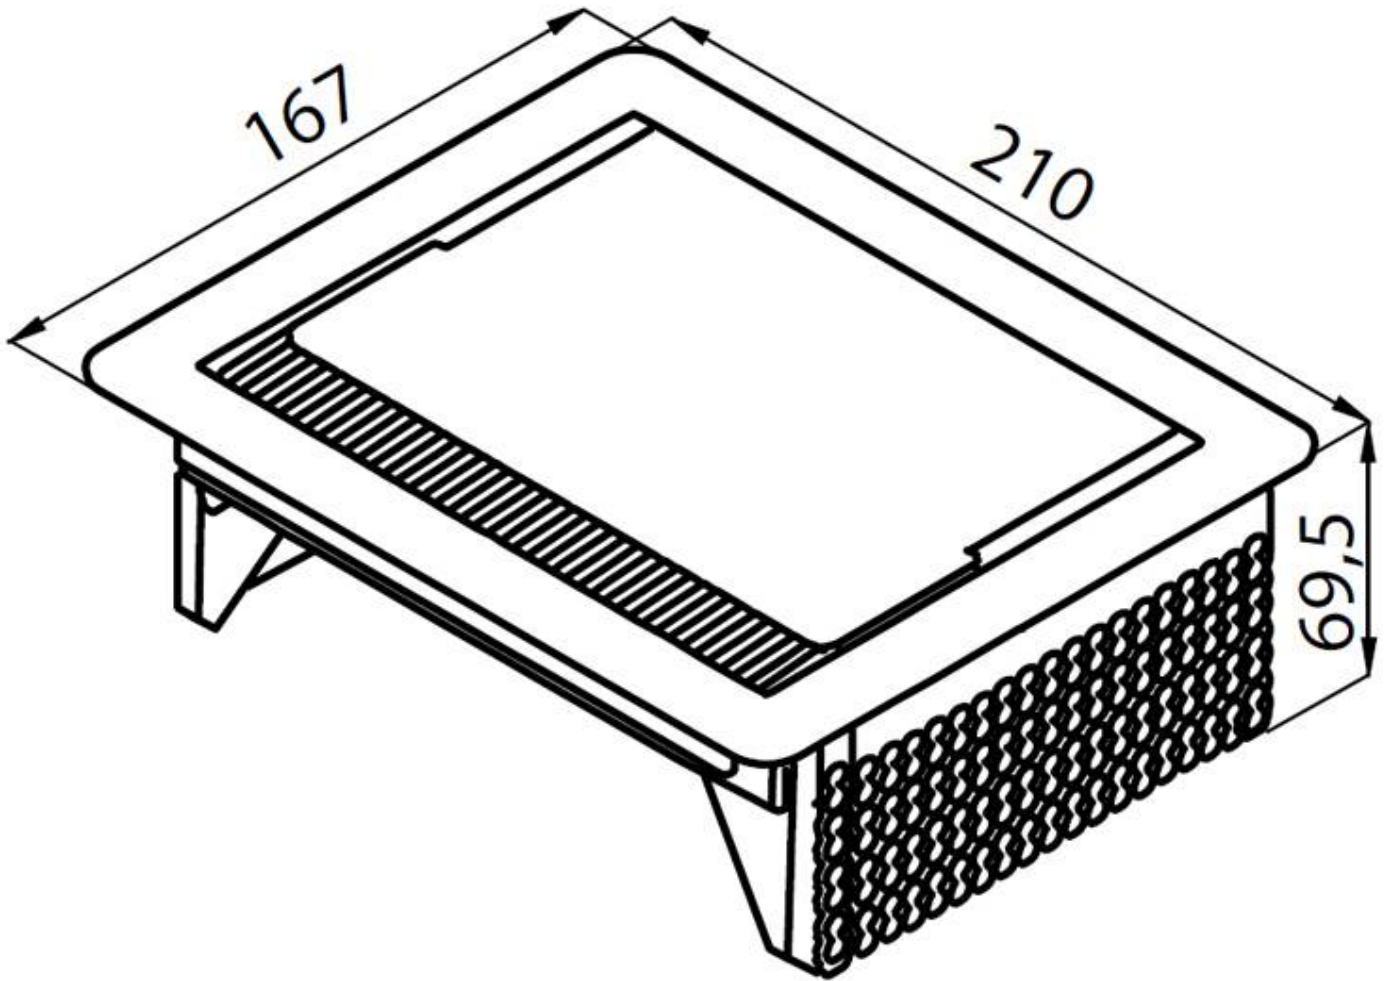

Filo3 8000 113

Portaprese da incasso

Codice: 8000 113

Slot portaprese push per incasso su piani da lavoro -2
prese Schuko -1 presa ITA 3 poli 10A-16A Cavo alimentazione in dotazione

DETTAGLI

Foro incasso 195x157 mm

Note: È consigliabile mantenere una distanza di 40 cm da lavelli o piani cottura (indice di protezione IP20)

Spessore max top 40mm

Note: Altezza quando è aperto: 75 mm

DATI TECNICI

GALLERIA FOTOGRAFICA