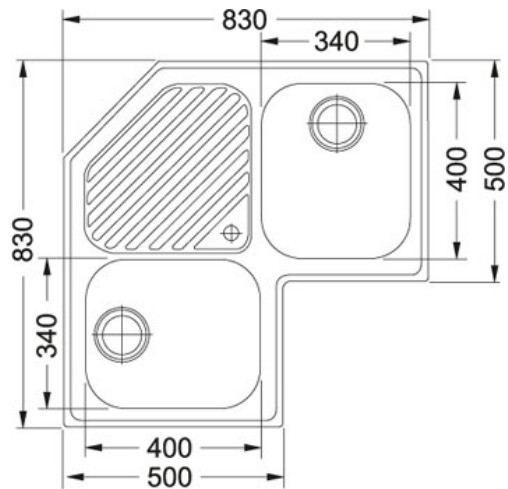

Angolo PNX 621-E Inox satinato | 101.0021.585

FAMIGLIA : Lavelli | SERIE : Angolo | MODELLO : PNX 621-E | FINITURA : Inox satinato | INSTALLAZIONE : Incasso

DATI TECNICI

Lunghezza vasca grande	340.00 mm
Larghezza vasca grande	400.00 mm
Profondità vasca grande	200.00 mm
Dimensioni	830x830/500
Foro Incasso	Vedi dima
Bordo	Standard
Base	90x90

FUNZIONI

	Bordo standard		AISI 304 Dissipatore
	Piletta con comando remoto rotante optional		Dispenser sapone liquido opzionale
			Piletta con comando remoto a strappo optional

Angolo PNx 621-E Inox satinato | 101.0021.585

FAMIGLIA : **Lavelli** | SERIE : **Angolo** | MODELLO : **PNx 621-E** | FINITURA : **Inox satinato** | INSTALLAZIONE : **Incasso**

PRODOTTI CONSIGLIATI

112.0069.755

112.0069.754
