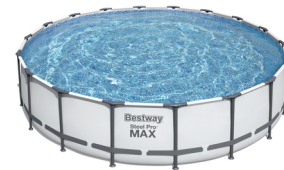

Bestway Steel Pro 56462 piscina fuori terra Piscina con bordi Piscina rotonda 23062 L Blu

Marchio : Bestway

Famiglia del prodotto: Steel Pro

Codice prodotto: 56462

Nome del prodotto : 56462

Bestway Steel Pro 56462. Tipo di piscina: Piscina con bordi, Forma: Piscina rotonda, Capacità: 23062 L. Capacità di filtraggio: 5600 l/h, Potenza della pompa: 86 W, Voltaggio della pompa: 220 - 240 V. Materiale della struttura della scala: Metallo, Materiale del gradino della scala: Plastica, Altezza della scala: 122 cm. Altezza: 1220 mm, Diametro interno: 5,43 m, Peso: 85,6 kg. Larghezza imballo: 640 mm, Profondità imballo: 1300 mm, Altezza imballo: 530 mm

Caratteristiche

Tipo di piscina *	Piscina con bordi
Forma *	Piscina rotonda
Capacità *	23062 L
Livello massimo di acqua	110 cm
Colore del prodotto *	Blu
Velocità di flusso massima	3794 l/h
Cornice	✓
Materiali	PVC
Materiale del telaio	Acciaio
Copertura	✓
Codice Intrastat	95069990
Tempo di montaggio	30 min
Numero di persone richieste per l'installazione	3 persona(e)
Certificazione	CE, TÜV Rheinland
ITF-14 (Interleaved Two of Five)	06942138983807

Scala

Scala	✓
Materiale della struttura della scala	Metallo
Materiale del gradino della scala	Plastica
Altezza della scala	122 cm

Dettagli tecnici

Volume del pacco	456000 cm ³
------------------	------------------------