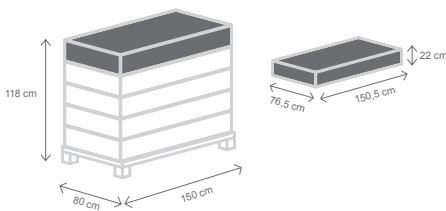

# SANTORINI PLUS

Art. 157 dim. cm 148x72x64 | in 58x28x26

Multifunctional cushion box

## Pallet 80x150x257h (cm) | standard/ mail order box

Useful Internal dimension	cm	139x62,5x53	in	55x25x21
External dimension	cm	148x72x64	in	58x28x26
Net weight	Kg	20,02	lb	44,13
Gross weight	Kg	23,22	lb	51,19
Dimension box	cm	150,5x22x76,5	in	59,2x8,6x30,1
Pcs x m <sup>3</sup>	n°	3,5	n°	3,5
Box x pallet	n°	11	n°	11
Pcs x pallet	n°	11	n°	11
Pallet height	cm	257	in	101
Pcs x truck	nr	297	nr	297
Plt x truck	nr	27	nr	27
Pcs x container 20' (bulk)	nr	112	nr	112
Pcs x container 40' (bulk)	nr	232	nr	232
Pcs x container 40HC (bulk)	nr	276	nr	276

## \*Pallet 80x120x118h (cm) | standard/ mail order box

**MOQ**

\*Available on request.

Useful Internal dimension	cm	139x62,5x53	in	55x25x21
External dimension	cm	148x72x64	in	58x28x26
Net weight	Kg	20,02	lb	44,13
Gross weight	Kg	23,22	lb	51,19
Dimension box	cm	150,5x22x76,5	in	59,2x8,6x30,1
Pcs x m <sup>3</sup>	n°	3,5	n°	3,5
Box x pallet	n°	10	n°	10
Box x 1/2 pallet	n°	5		5
Pcs x pallet	n°	10	n°	10
Pcs x 1/2 pallet	n°	5		5
Pallet height	cm	125	in	49,2
Pcs x truck	nr	270	nr	270
Plt x truck	nr	54	nr	54
Pcs x container 20' (bulk)	nr	112	nr	112
Pcs x container 40' (bulk)	nr	232	nr	232
Pcs x container 40HC (bulk)	nr	276	nr	276