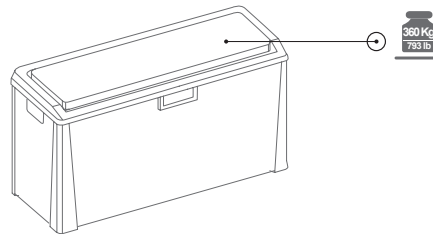

# SANTORINI PLUS

Art. 157 dim. cm 148x72x64 | in 58x28x26

Multifunctional cushion box

## Pallet 80x150x257h (cm) | standard/ mail order box

Useful Internal dimension	cm	139x62,5x53	in	55x25x21
External dimension	cm	148x72x64	in	58x28x26
Net weight	Kg	20,02	lb	44,13
Gross weight	Kg	23,22	lb	51,19
Dimension box	cm	150,5x22x76,5	in	59,2x8,6x30,1
Pcs x m <sup>3</sup>	n°	3,5	n°	3,5
Box x pallet	n°	11	n°	11
Pcs x pallet	n°	11	n°	11
Pallet height	cm	257	in	101
Pcs x truck	nr	297	nr	297
Plt x truck	nr	27	nr	27
Pcs x container 20' (bulk)	nr	112	nr	112
Pcs x container 40' (bulk)	nr	232	nr	232
Pcs x container 40HC (bulk)	nr	276	nr	276

## \*Pallet 80x120x118h (cm) | standard/ mail order box

**MOQ**

\*Available on request.

Useful Internal dimension	cm	139x62,5x53	in	55x25x21
External dimension	cm	148x72x64	in	58x28x26
Net weight	Kg	20,02	lb	44,13
Gross weight	Kg	23,22	lb	51,19
Dimension box	cm	150,5x22x76,5	in	59,2x8,6x30,1
Pcs x m <sup>3</sup>	n°	3,5	n°	3,5
Box x pallet	n°	10	n°	10
Box x 1/2 pallet	n°	5		5
Pcs x pallet	n°	10	n°	10
Pcs x 1/2 pallet	n°	5		5
Pallet height	cm	125	in	49,2
Pcs x truck	nr	270	nr	270
Plt x truck	nr	54	nr	54
Pcs x container 20' (bulk)	nr	112	nr	112
Pcs x container 40' (bulk)	nr	232	nr	232
Pcs x container 40HC (bulk)	nr	276	nr	276