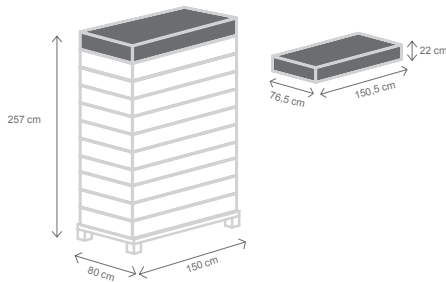

# SANTORINI PLUS

Art. 157 dim. cm 148x72x64 | in 58x28x26

Multifunctional cushion box

## Pallet 80x150x257h (cm) | standard/ mail order box

Useful Internal dimension	cm	139x62,5x53	in	55x25x21
External dimension	cm	148x72x64	in	58x28x26
Net weight	Kg	20,02	lb	44,13
Gross weight	Kg	23,22	lb	51,19
Dimension box	cm	150,5x22x76,5	in	59,2x8,6x30,1
Pcs x m <sup>3</sup>	n°	3,5	n°	3,5
Box x pallet	n°	11	n°	11
Pcs x pallet	n°	11	n°	11
Pallet height	cm	257	in	101
Pcs x truck	nr	297	nr	297
Plt x truck	nr	27	nr	27
Pcs x container 20' (bulk)	nr	112	nr	112
Pcs x container 40' (bulk)	nr	232	nr	232
Pcs x container 40HC (bulk)	nr	276	nr	276

## \*Pallet 80x120x118h (cm) | standard/ mail order box

**MOQ**

\*Available on request.

Useful Internal dimension	cm	139x62,5x53	in	55x25x21
External dimension	cm	148x72x64	in	58x28x26
Net weight	Kg	20,02	lb	44,13
Gross weight	Kg	23,22	lb	51,19
Dimension box	cm	150,5x22x76,5	in	59,2x8,6x30,1
Pcs x m <sup>3</sup>	n°	3,5	n°	3,5
Box x pallet	n°	10	n°	10
Box x 1/2 pallet	n°	5		5
Pcs x pallet	n°	10	n°	10
Pcs x 1/2 pallet	n°	5		5
Pallet height	cm	125	in	49,2
Pcs x truck	nr	270	nr	270
Plt x truck	nr	54	nr	54
Pcs x container 20' (bulk)	nr	112	nr	112
Pcs x container 40' (bulk)	nr	232	nr	232
Pcs x container 40HC (bulk)	nr	276	nr	276