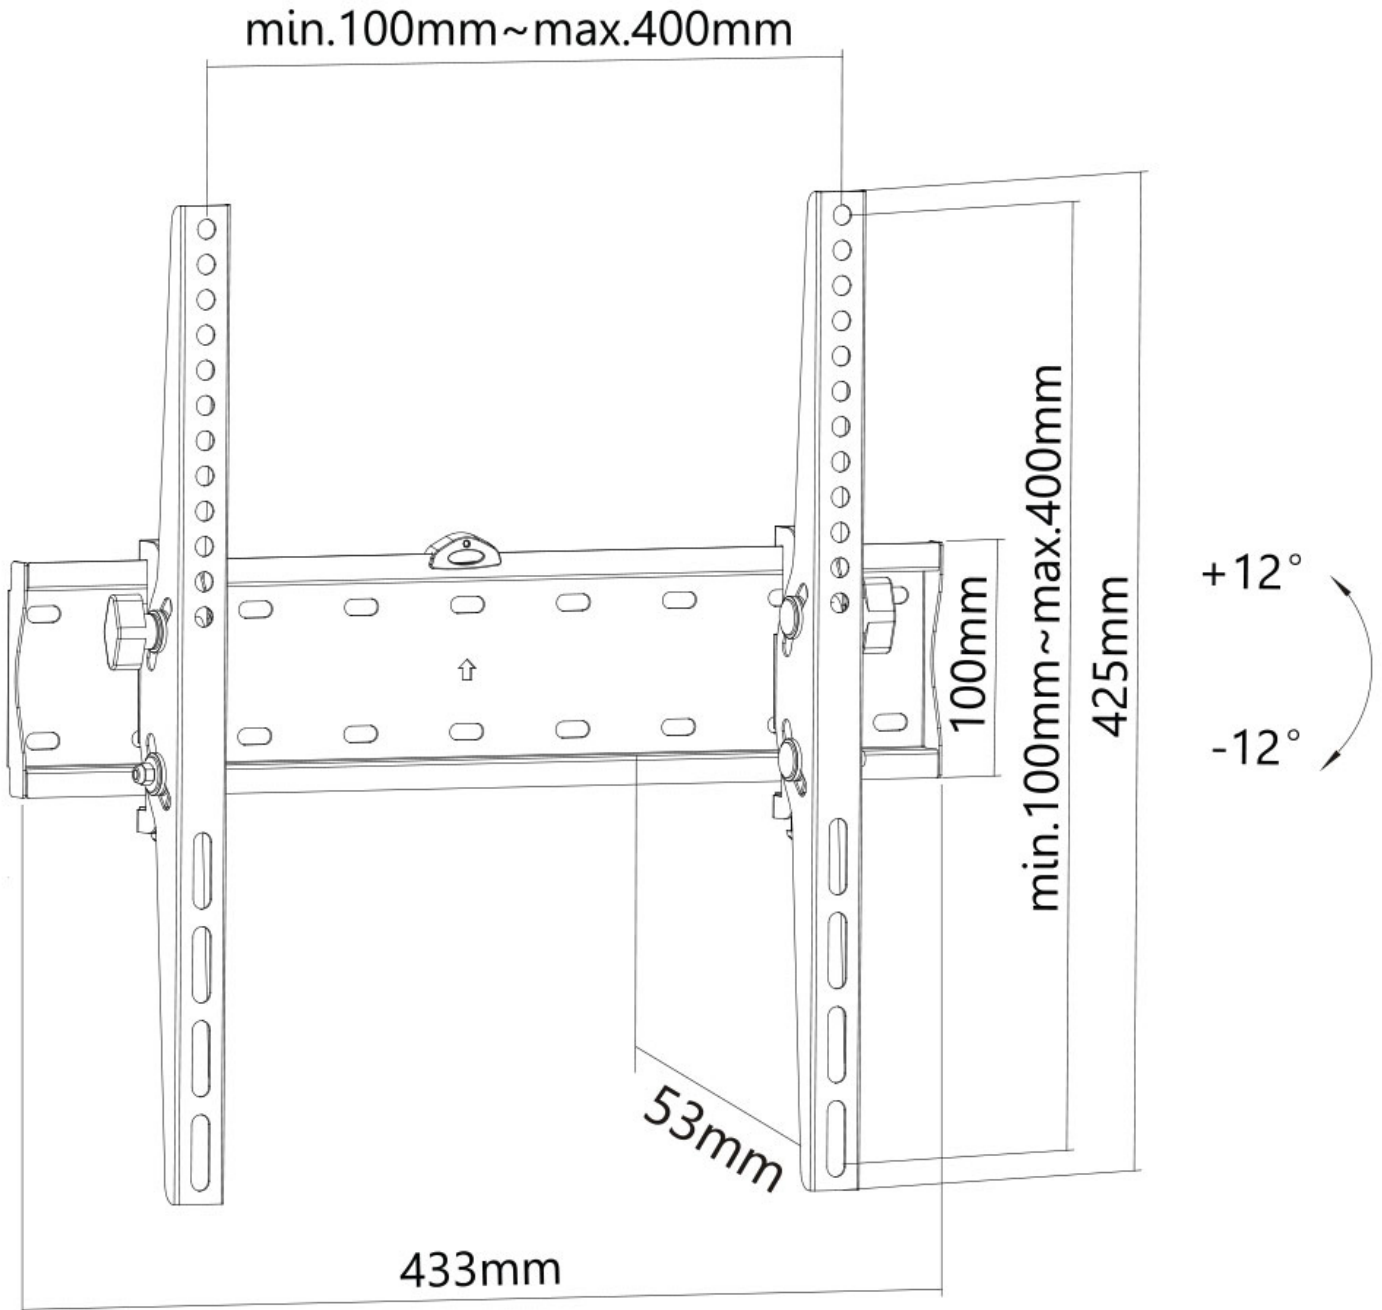

FPMA-W350BLACK

SUPPORTO DA PARETE PER SCHERMO PIATTO

Neomounts