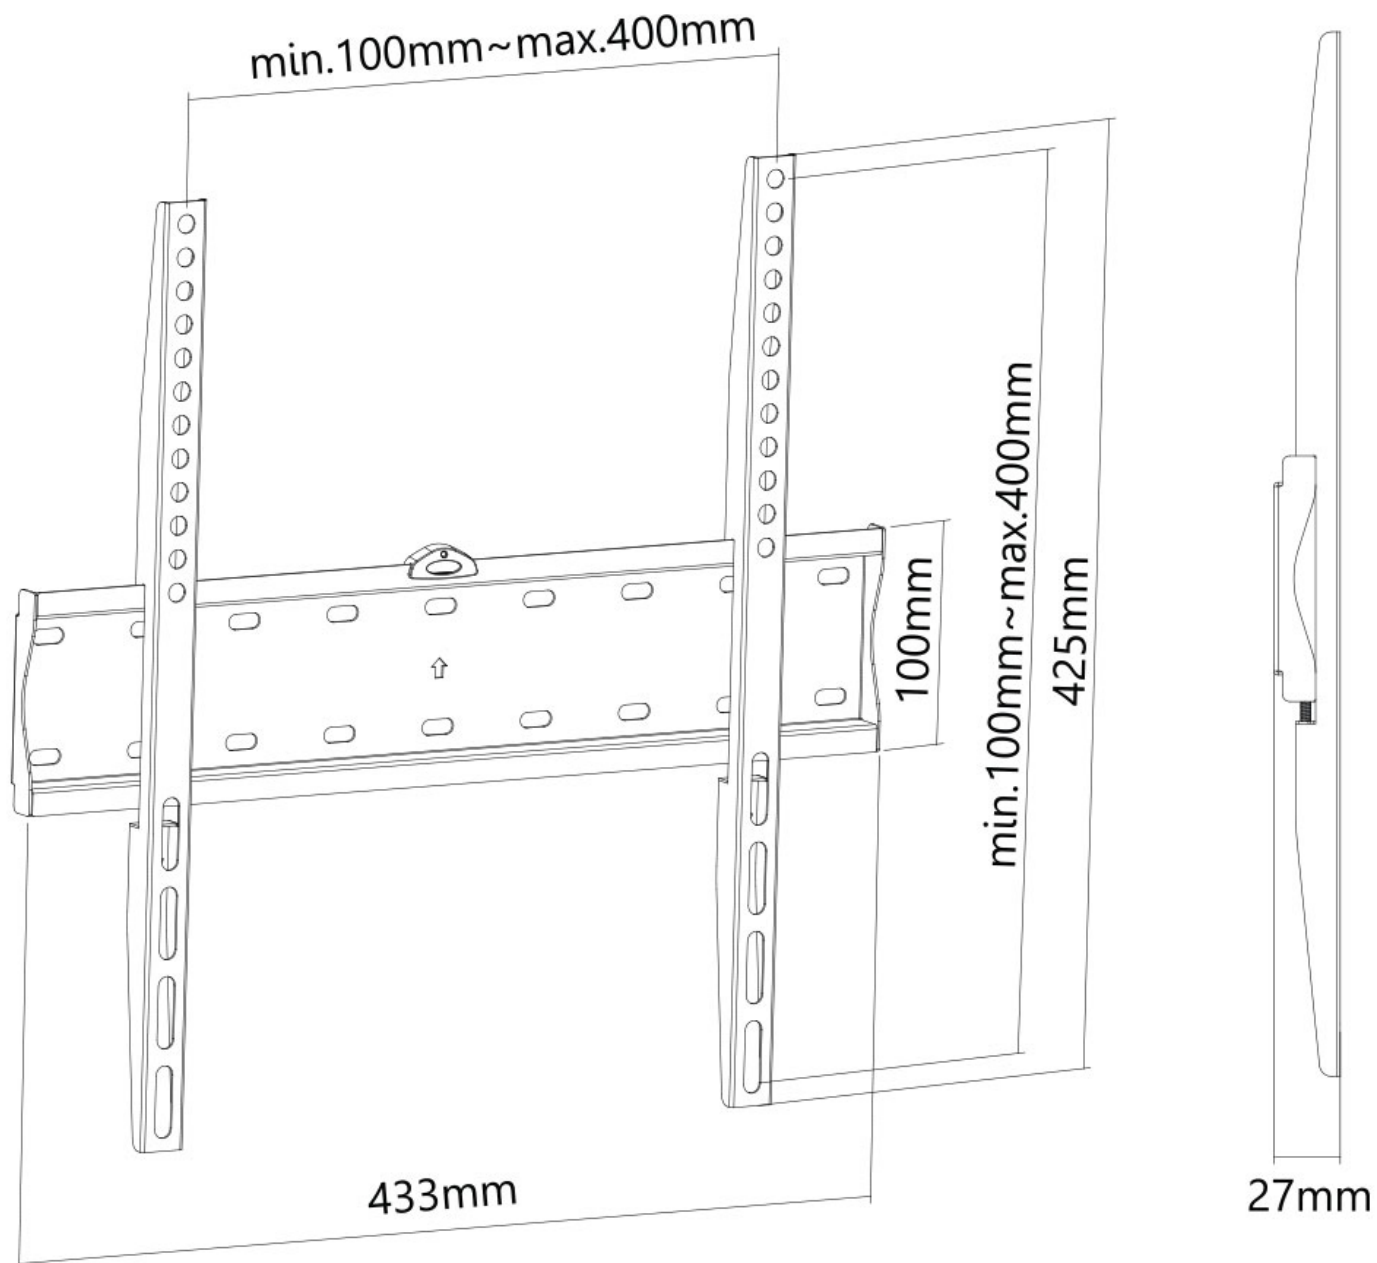

FPMA-W300BLACK

SUPPORTO DA PARETE PER SCHERMO PIATTO

Neomounts