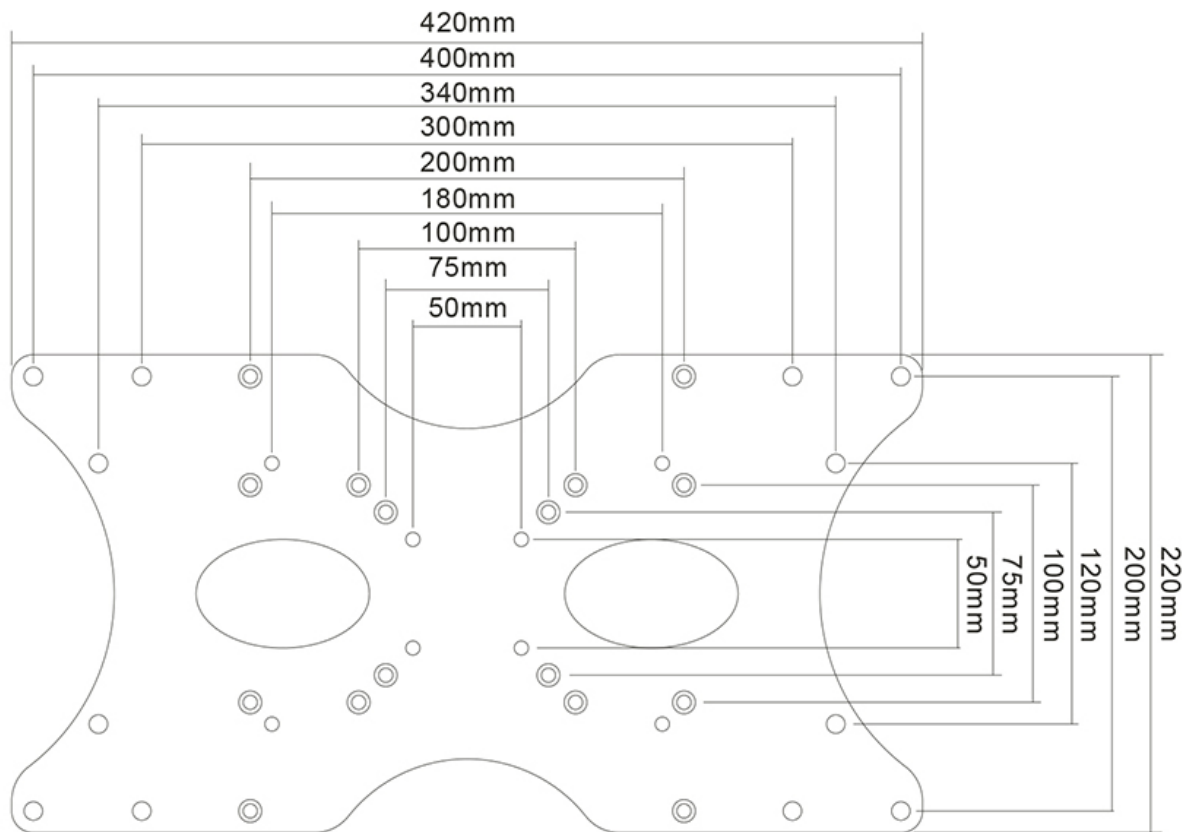

FPMA-VESA400

PIASTRA DI CONVERSIONE VESA NEOMOUNTS

SPECIFICAZIONI

GENERALE

Dim. min. schermo*	22 inch
Dim. max. schermo*	52 inch
Peso minimo	0 kg (per schermo)
Peso massimo	35 kg (per schermo)
Schermi	1
Minimo VESA	50x50 mm
Massimo VESA	400x200 mm

FUNZIONALITÀ

Tipologia	Fisso
Tipo di regolazione	Nessuno

INFORMAZIONI

Colore	Argento
Materiale principale	Acciaio
Garanzia	5 anni
EAN code	8717371441678

*Nota: le dimensioni in pollici segnalate sono solo indicative, combinate con il peso e le dimensioni VESA. Il peso massimo e la dimensione VESA sono restrizioni assolute per i prodotti e non devono essere superati.

Neomounts

FPMA-VESA400 è una piastra di conversione VESA che consente di ingrandire modelli di foro VESA più piccoli in 200x100, 180x120, 200x200 e 400x200 mm.

La piastra di adattamento Neomounts, modello FPMA-VESA400 consente di ingrandire modelli di foro VESA più piccoli (es. 50x50 75x75 100x100 mm) in 200x100, 180x120, 200x200 e 400x200 mm.

Adatto a schermi fino a 52" (130 cm) con una capacità massima di trasporto di 35 kg.

La piastra di adattamento è di soli 3 mm di profondità e viene fornita con tutti i suppellettili.

FPMA-VESA400

PIASTRA DI CONVERSIONE VESA NEOMOUNTS