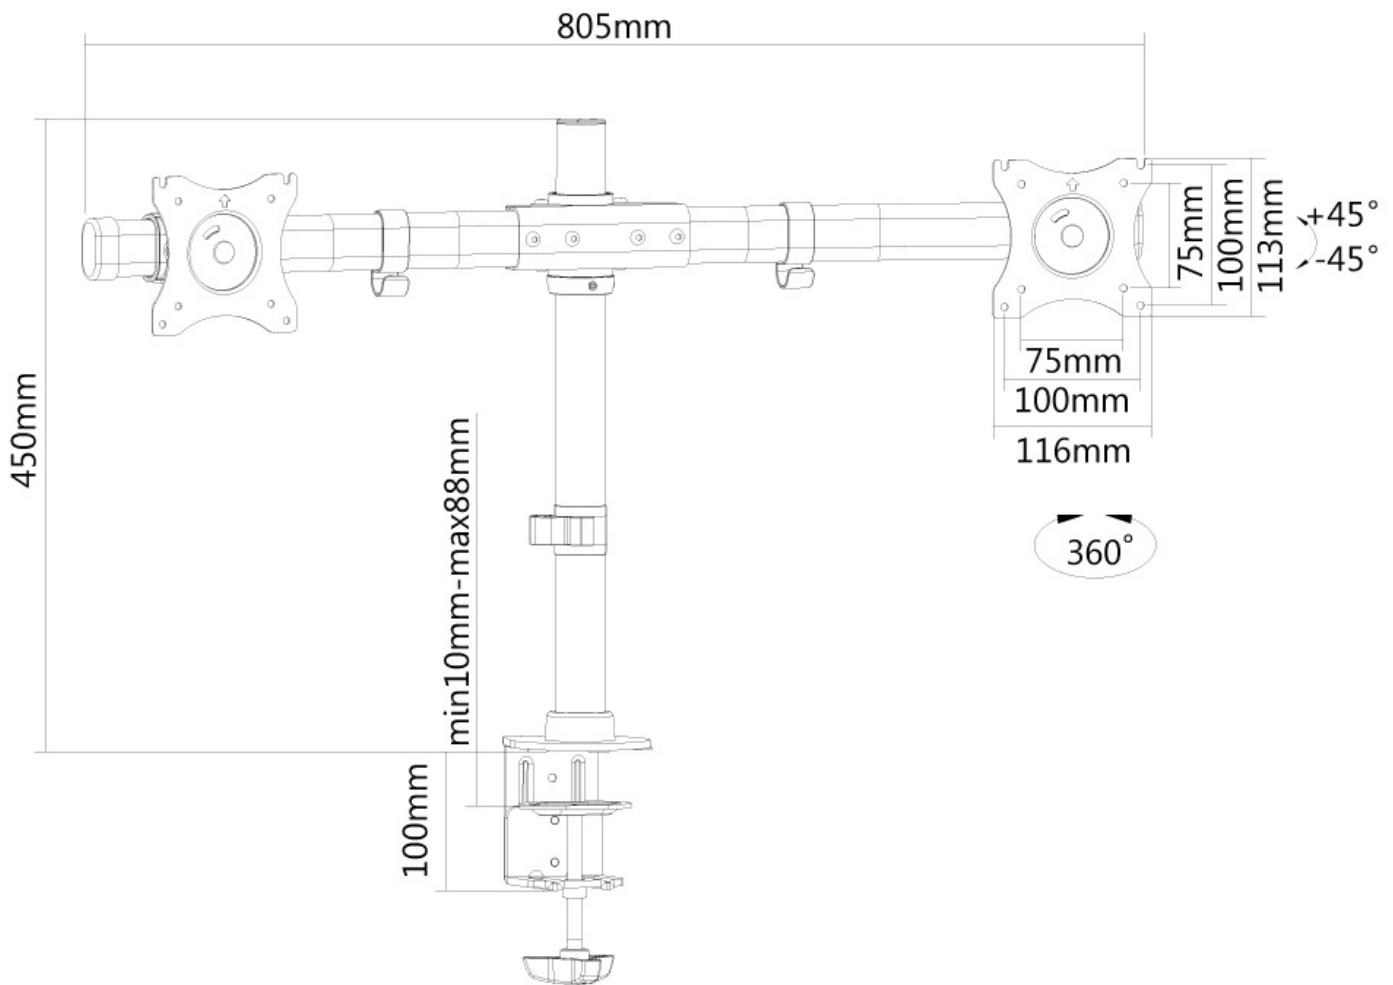

FPMA-DCB100DBLACK SUPPORTO DA SCRIVANIA NEOMOUNTS PER

Neomounts