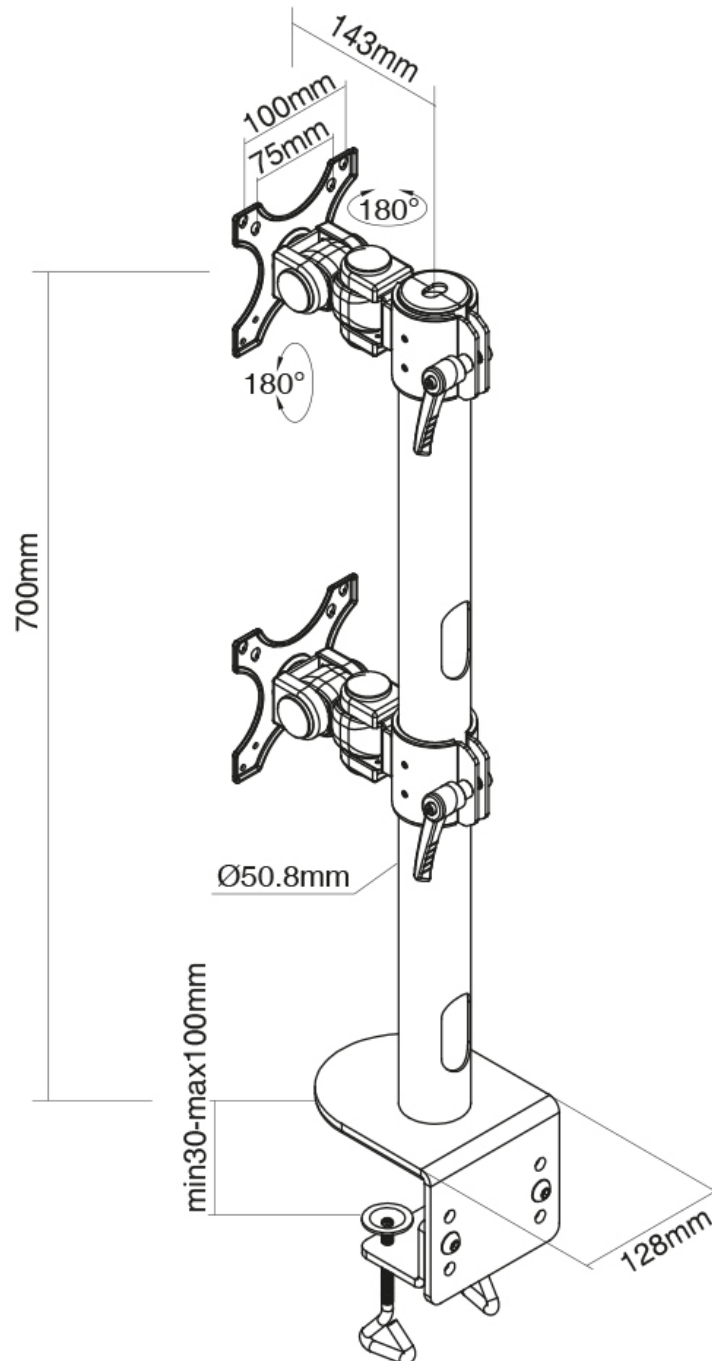

SUPPORTO DA SCRIVANIA NEOMOUNTS PER

Neomounts