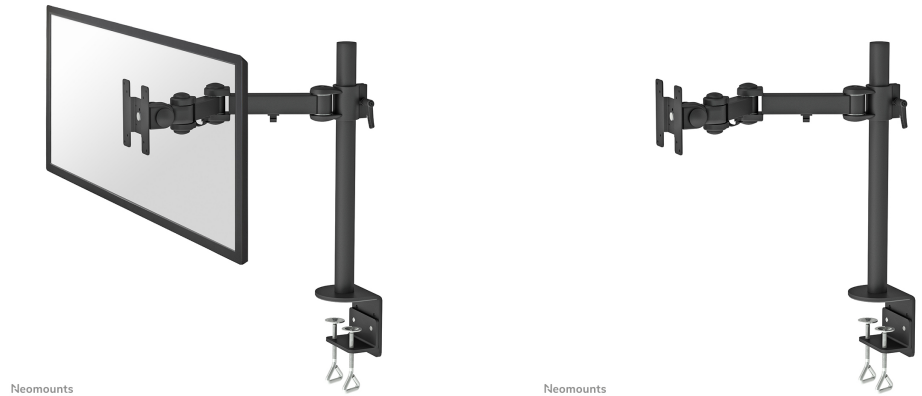

FUNZIONALITÀ

Tipologia	Inclinazione Ruotare Girare Mobilità completa
Regolazione altezza	0-45 cm
Regolazione della profondità	10-43 cm
Inclinazione (gradi)	180°
Perno (gradi)	180°
Rotazione (gradi)	360°
Tipo di regolazione	Manuale

FPMA-D960 è un supporto da scrivania con 3 snodi per schermi LCD/LED/TFT fino a 30" (76 cm).

Questo braccio porta monitor Neomounts, modello FPMA-D960 consente di collegare uno schermo LCD/LED/TFT su di una scrivania con la modalità di fissaggio su piano attraverso un morsetto.

Utilizzate un braccio porta monitor per sfruttare pienamente le capacità del vostro schermo. Il braccio è facile da regolare in altezza e profondità. È inoltre possibile inclinare lo schermo in senso verticale, orizzontale e farlo ruotare; questo crea la posizione ergonomica di lavoro ideale riducendo il rischio di mal di schiena e al collo. I cavi possono essere collocati sulla parte inferiore del braccio e su quella verticale del palo.

Il supporto FPMA-D960 ha tre punti di articolazione ed è adatto a schermi fino a 30" (76 cm) con una capacità massima di trasporto di 10 kg. Questo prodotto è adatto per schermi con fori VESA modello 75x75 o 100x100 mm. Per una diversa (più grande) foratura, si può combinare con una delle nostre piastre di adattamento VESA.