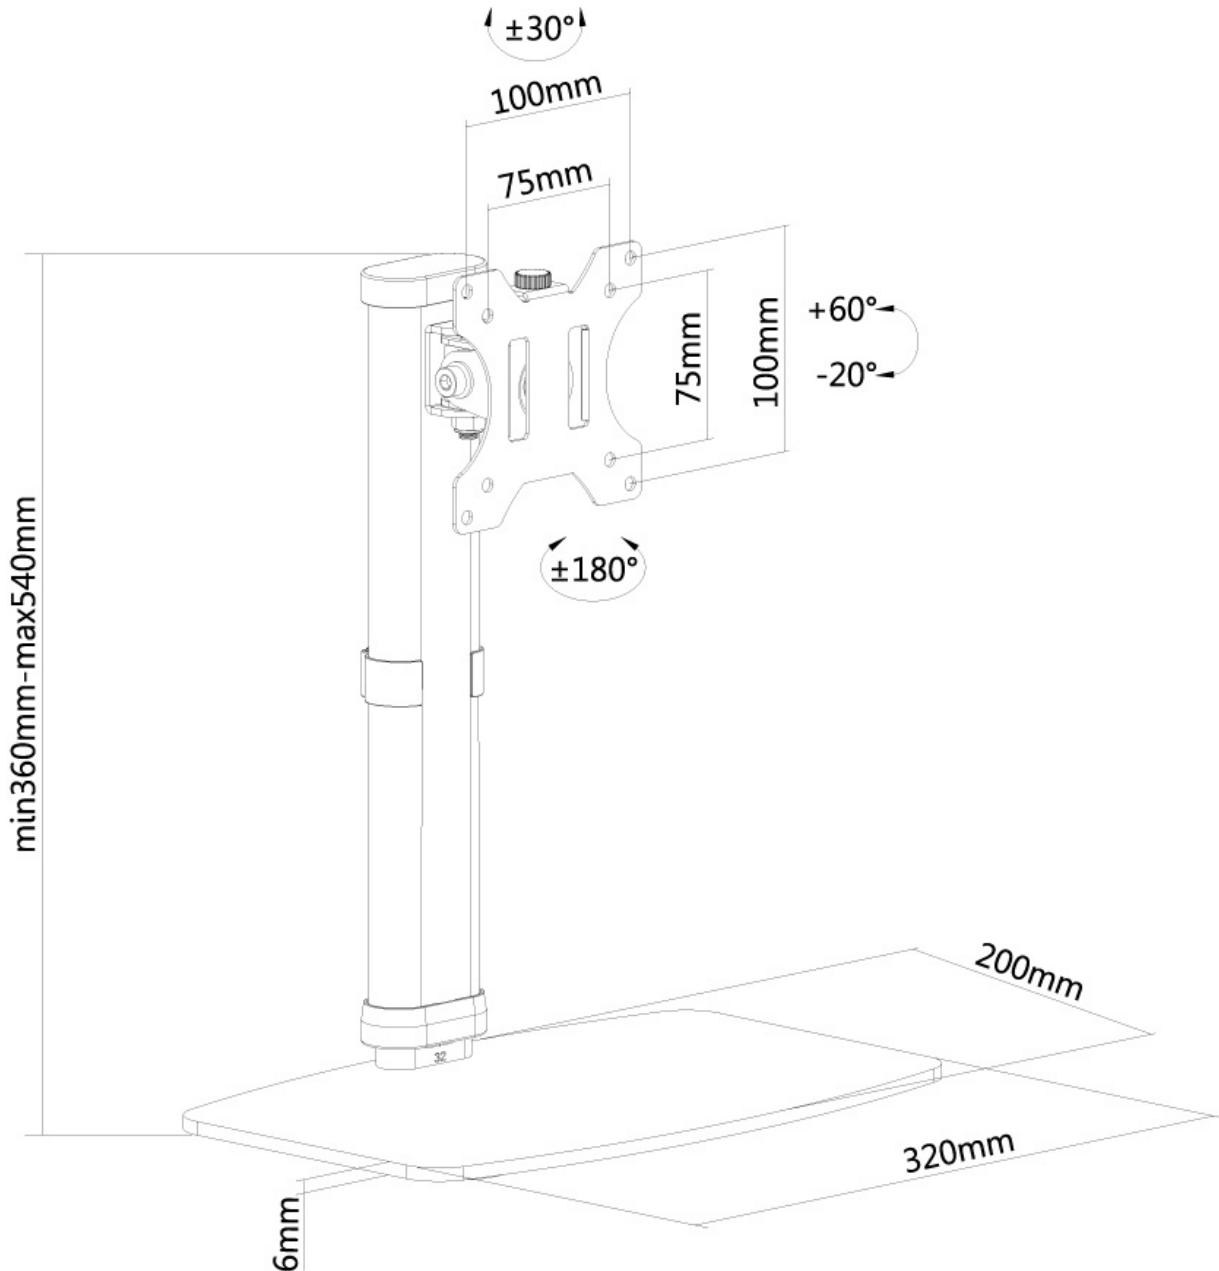

FPMA-D890BLACK

SUPPORTO DA SCRIVANIA NEOMOUNTS PER

Neomounts