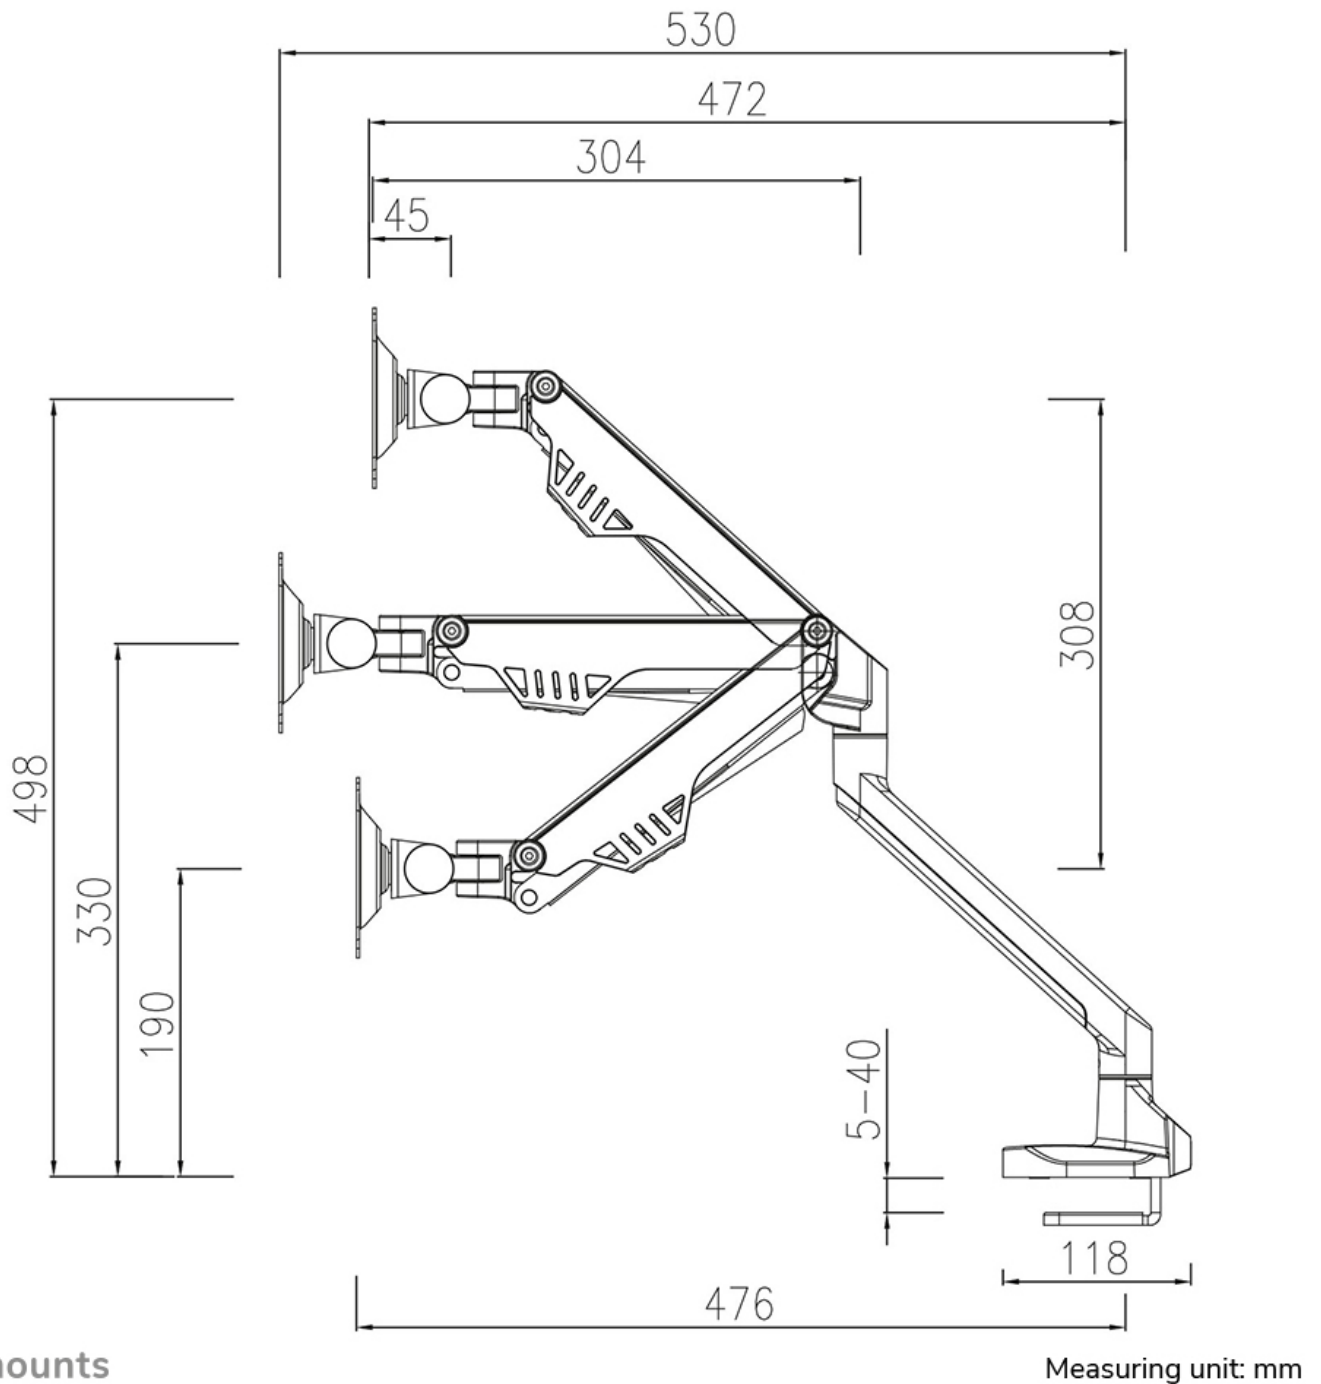

FPMA-D750WHITE2

SUPPORTO DA SCRIVANIA NEOMOUNTS PER

Neomounts