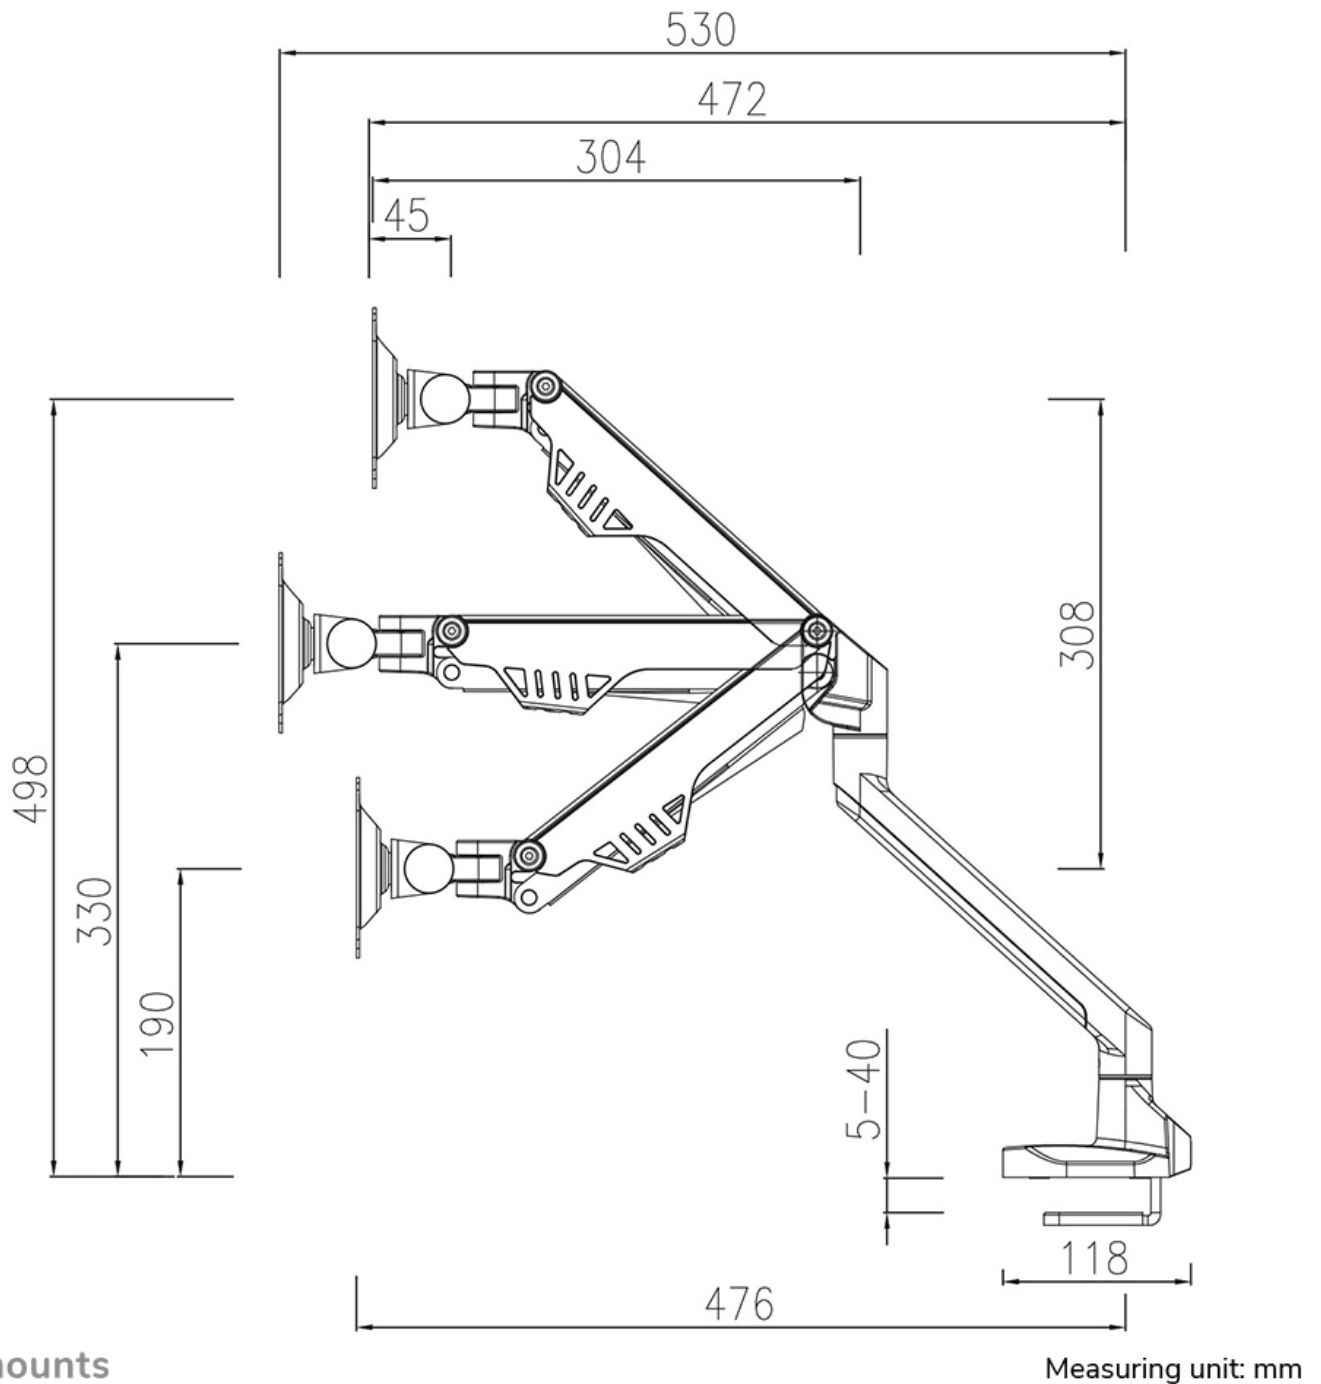

FPMA-D750BLACK2

SUPPORTO DA SCRIVANIA NEOMOUNTS PER

Neomounts