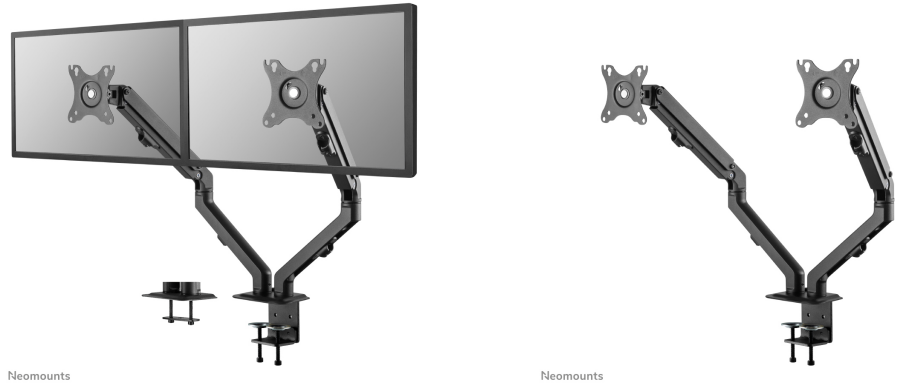

FPMA-D650DBLACK

SUPPORTO DA SCRIVANIA PER SCHERMO

SPECIFICAZIONI

GENERALE

Dim. min. schermo*	17 inch
Dim. max. schermo*	27 inch
Peso minimo	2 kg (per schermo)
Peso massimo	7 kg (per schermo)
Schermi	2
Minimo VESA	75 x 75
Massimo VESA	100 x 100
Banco di montaggio	Occhiello Fascetta

FUNZIONALITÀ

Tipologia	Mobilità completa
Regolazione altezza	10,8-41,7 cm
Regolazione della larghezza	0-108,4 cm
Regolazione della profondità	0-49,4 cm
Inclinazione (gradi)	+90° -45°
Perno (gradi)	180°
Rotazione (gradi)	360°
Altezza	57 cm
Larghezza	11,7 cm
Profondità	56,2 cm
Tipo di regolazione	Molla elicoidale

Supporto da tavolo Neomounts full motion - Nero

Il Neomounts FPMA-D650DBLACK è un supporto da tavolo full motion per due schermi piatti fino a 27" con una capacità di peso massima di 7 kg. Grazie alla versatile tecnologia di inclinazione (130°), rotazione (360°) e perno (180°), il supporto da tavolo può essere regolato in base a qualsiasi angolo di visione desiderato e sfruttare appieno le capacità dello schermo piatto. Inoltre, il supporto ha una regolazione in altezza (11-42 cm) e una regolazione in profondità (0-49,4 cm) a molla per creare la perfetta situazione di lavoro. Le clip intelligenti per la gestione dei cavi assicurano un percorso chiaro dei cavi.

L'FPMA-D650DBLACK ha due punti di rotazione ed è adatto per schermi con un modello di fori VESA di 75x75 o 100x100 mm. I fori divergenti possono essere coperti con una delle piastre adattatrici VESA di Neomounts. Il Neomounts FPMA-D650DBLACK viene fornito con morsetto da tavolo e passante.