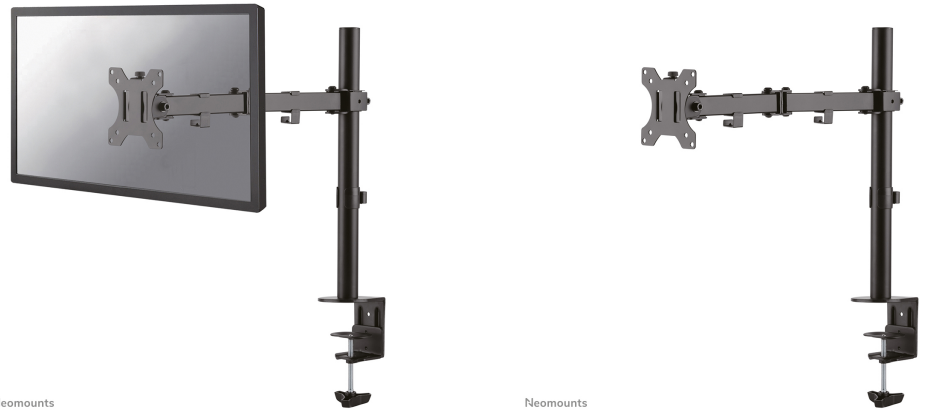

FUNZIONALITÀ

Tipologia	Mobilità completa Inclinazione Ruotare Girare
Regolazione altezza	0-44 cm
Regolazione della profondità	4-46 cm
Inclinazione (gradi)	90°
Perno (gradi)	180°
Rotazione (gradi)	360°
Altezza	54,8 cm
Tipo di regolazione	Manuale

Neomounts FPMA-D550BLACK è un supporto da scrivania con 3 snodi per schermi LCD/LED/TFT fino a 32" - Nero

Questo braccio porta monitor Neomounts, modello FPMA-D550BLACK consente di collegare un schermo LCD/LED/TFT su di una scrivania con la modalità di fissaggio su piano attraverso vite centrale o morsetto.

Utilizzate un braccio porta monitor per sfruttare pienamente le capacità del vostro schermo. Il braccio è facile da regolare in altezza e profondità. È inoltre possibile inclinare lo schermo in senso verticale, orizzontale e farlo ruotare; questo crea la posizione ergonomica di lavoro ideale riducendo il rischio di mal di schiena e al collo. I cavi possono essere collocati sul lato inferiore del braccio.

Il supporto FPMA-D550BLACK ha tre punti di articolazione ed è adatto a schermi fino a 32" con una capacità massima di trasporto di 8 kg. Questo prodotto è adatto per schermi con fori VESA modello 75x75 o 100x100 mm. Per una diversa (più grande) foratura, si può combinare con una delle nostre piastre di adattamento VESA.