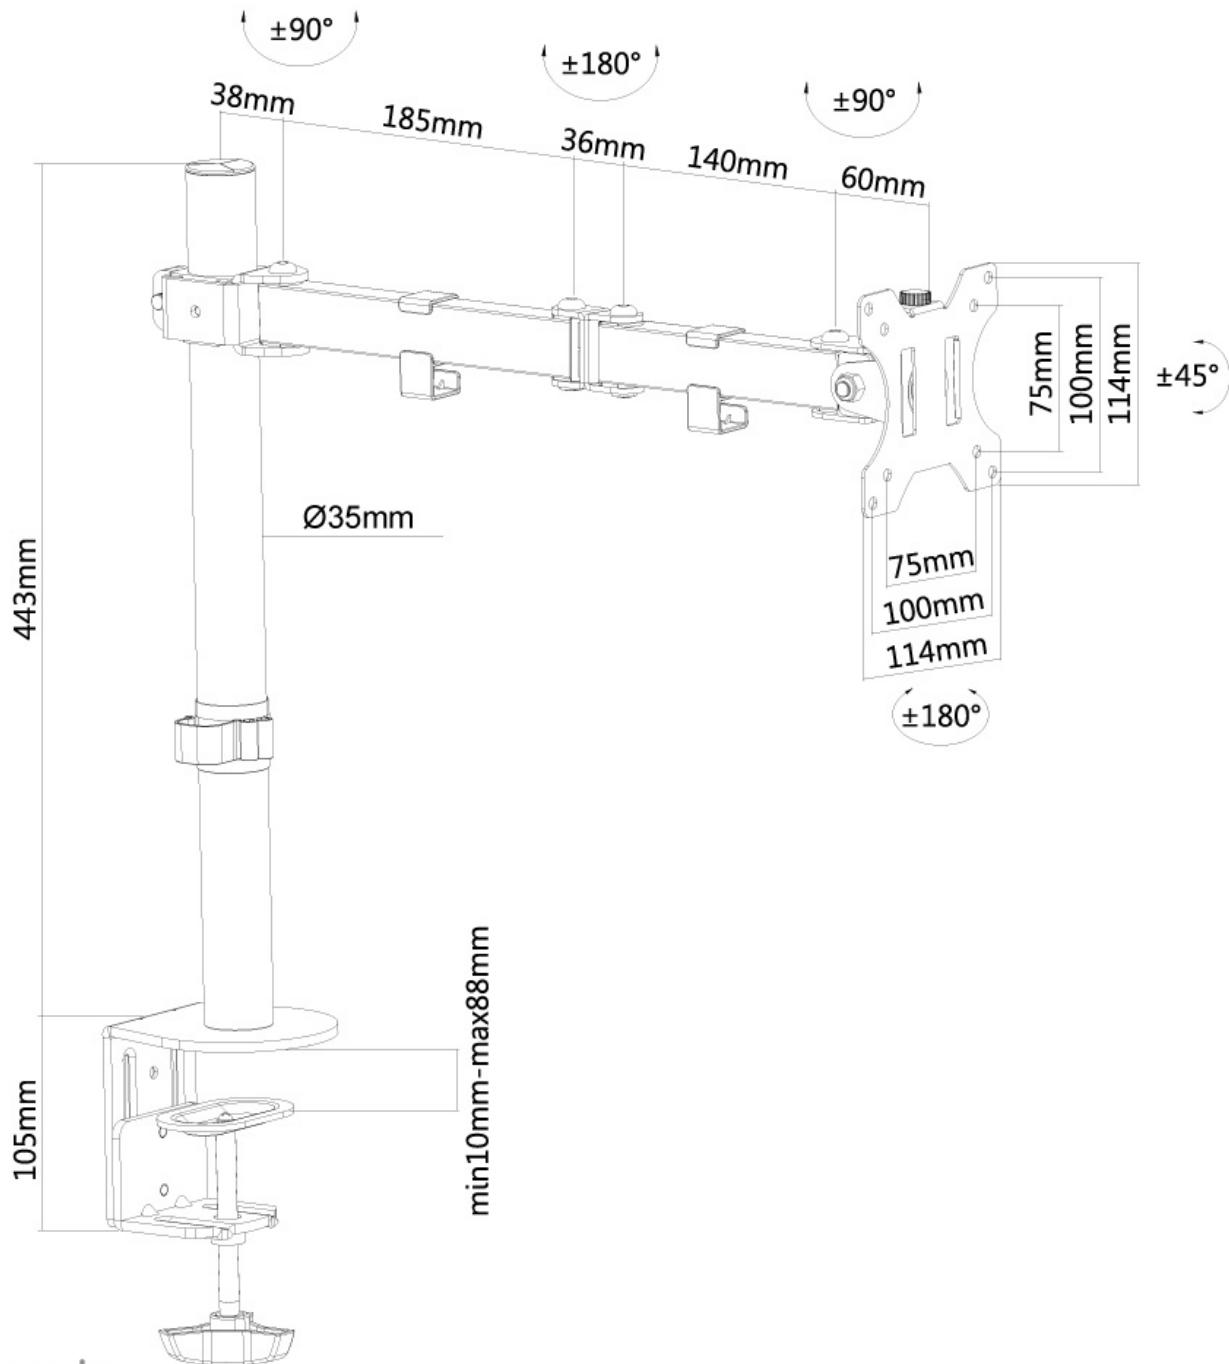

FPMA-D550BLACK

SUPPORTO DA SCRIVANIA NEOMOUNTS PER

Neomounts