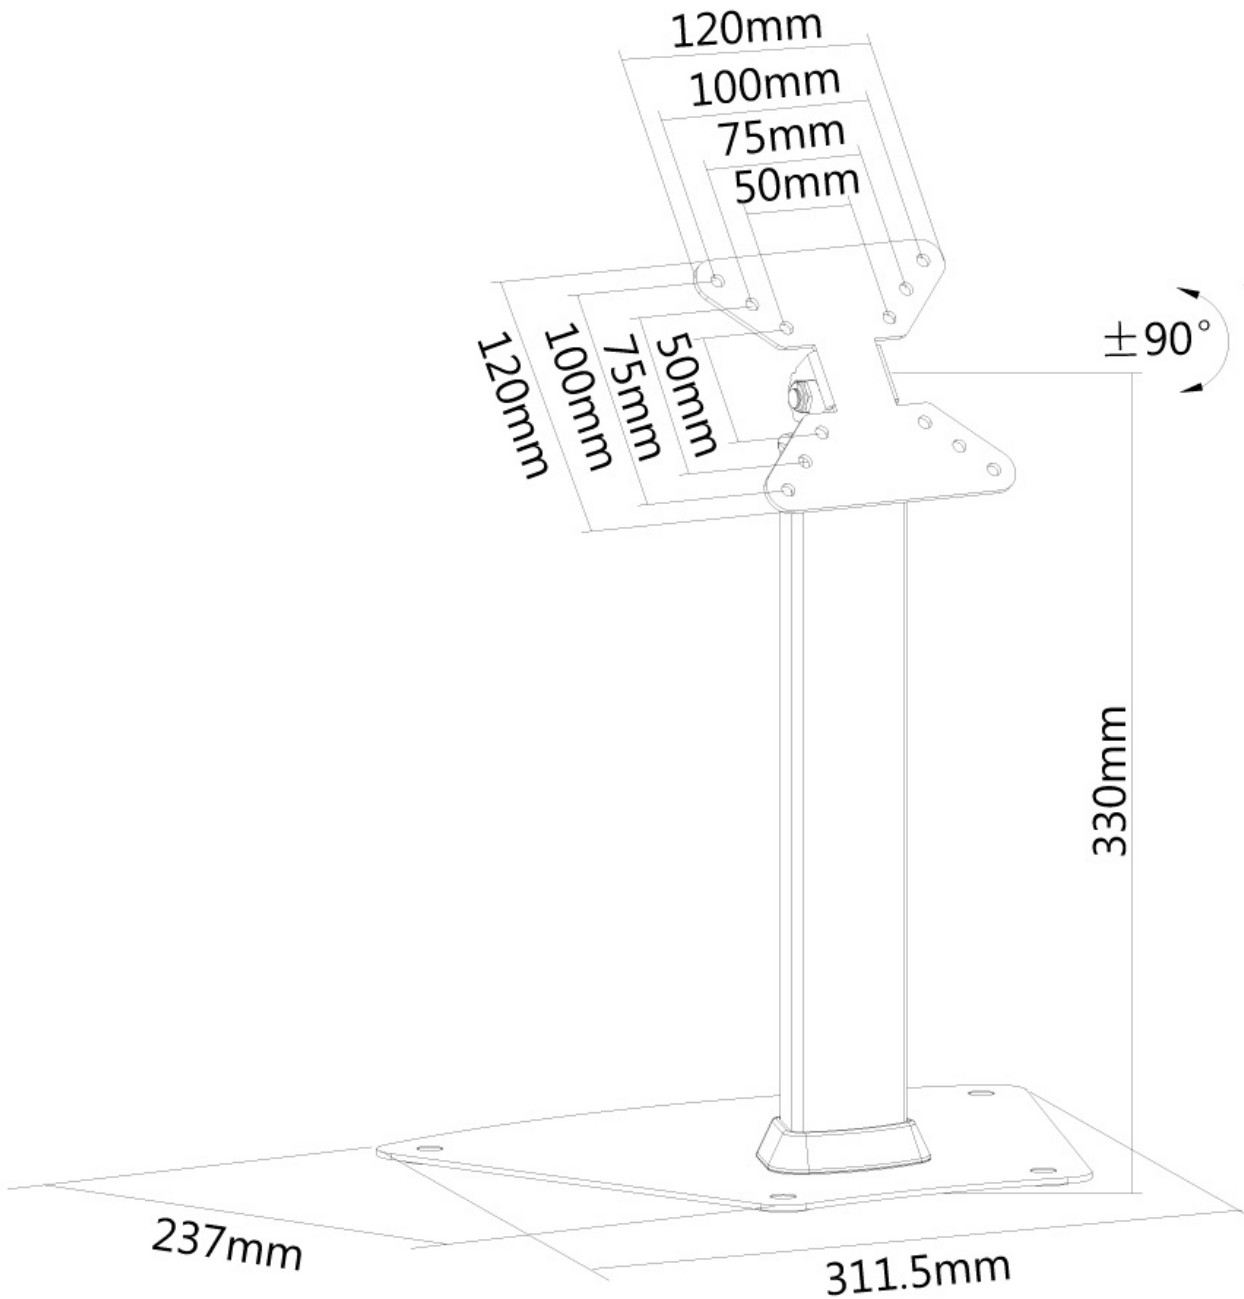

#### FUNZIONALITÀ

|                              |         |
|------------------------------|---------|
| Regolazione altezza          | 33 cm   |
| Regolazione della profondità | 24 cm   |
| Inclinazione (gradi)         | 180°    |
| Tipo di regolazione          | Nessuno |

\*Nota: le dimensioni in pollici segnalate sono solo indicative, combinate con il peso e le dimensioni VESA. Il peso massimo e la dimensione VESA sono restrizioni assolute per i prodotti e non devono essere superati.

Neomounts

Neomounts

**FPMA-D1500SILVER è un supporto da scrivania per schermi LCD/LED/Plasma fino a 32" (81 cm).**

Questo braccio porta monitor Neomounts, modello FPMA-D1500SILVER consente di collegare un LCD/LED/Plasma su di una scrivania con la modalità di fissaggio su piano attraverso viti.

Utilizzate un braccio porta monitor per sfruttare pienamente le capacità del vostro schermo. È inoltre possibile inclinare lo schermo; questo crea la posizione ergonomica di lavoro ideale riducendo il rischio di mal di schiena e al collo. I cavi sono tenuti fuori dalla vista attraverso la predisposizione di passaggio all'interno della colonna.