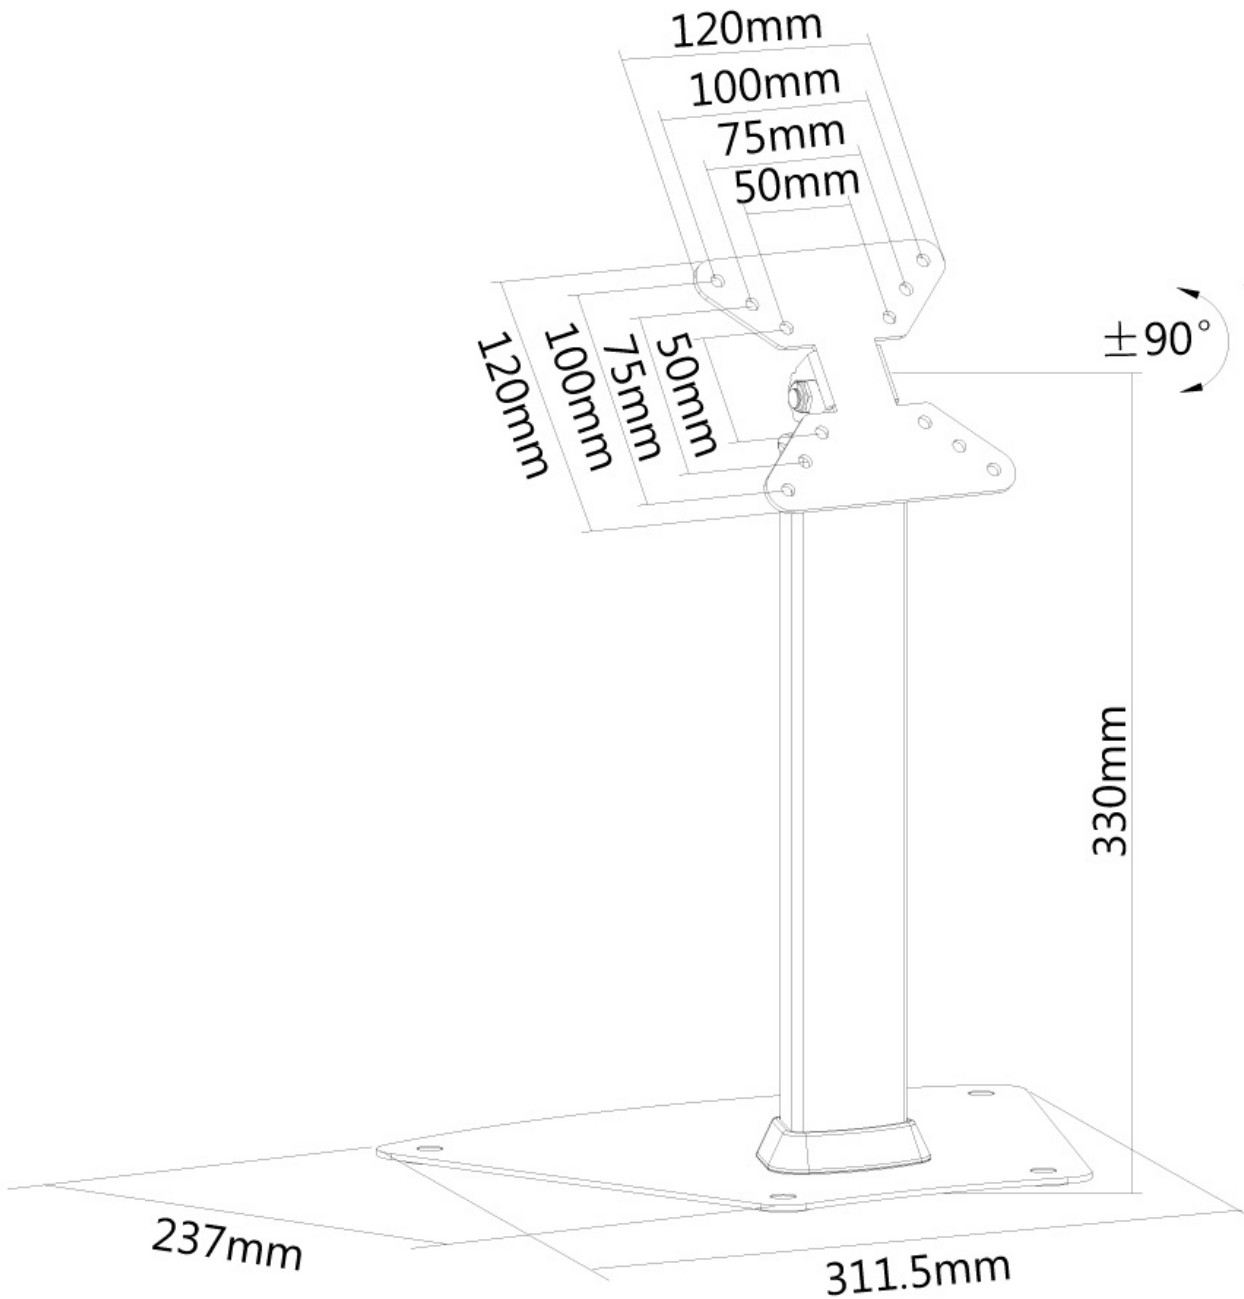

FPMA-D1500SILVER

SUPPORTO DA SCRIVANIA NEOMOUNTS PER

Neomounts