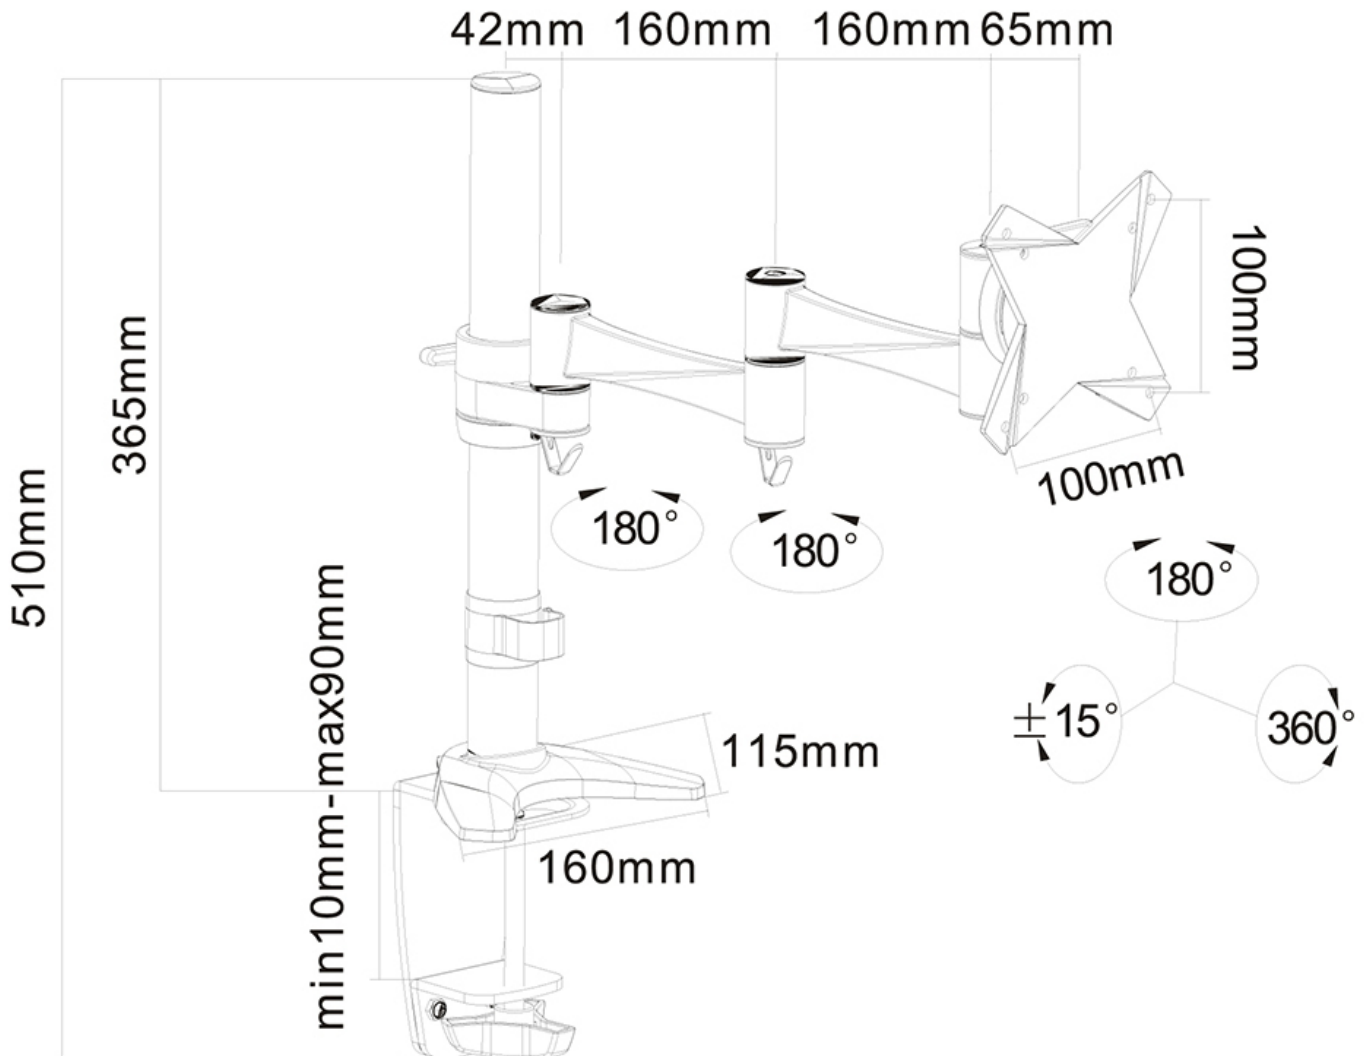

FPMA-D1330BLACK

SUPPORTO DA SCRIVANIA NEOMOUNTS PER

Neomounts