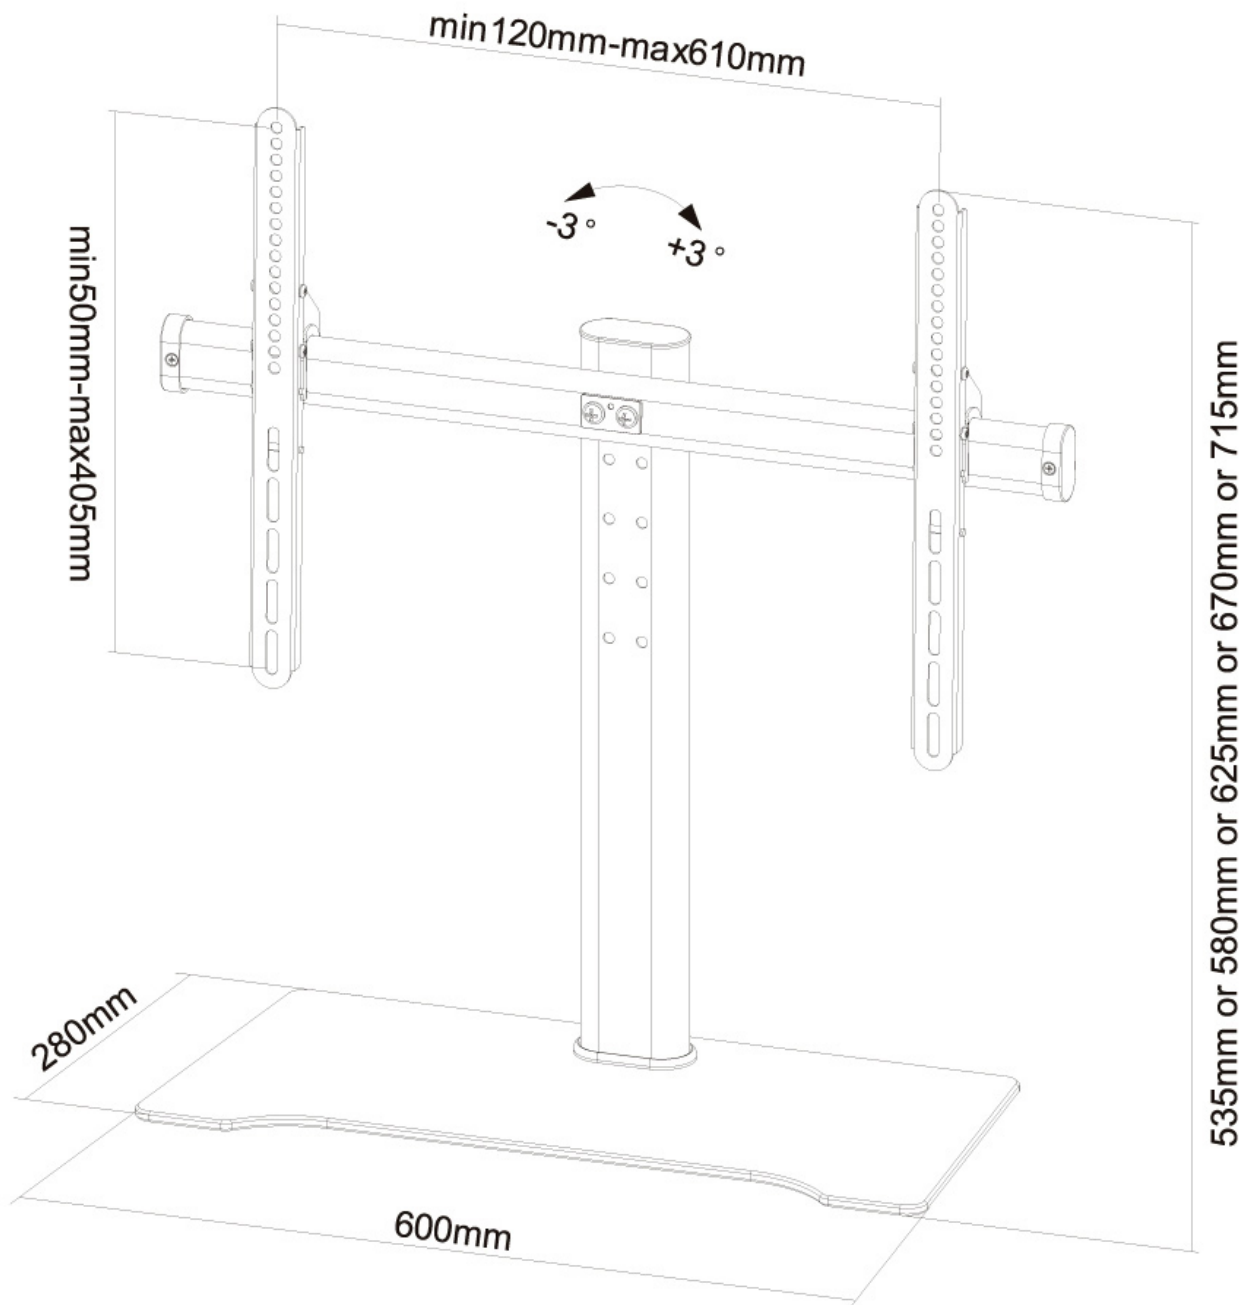

FPMA-D1250BLACK

SUPPORTO DA SCRIVANIA NEOMOUNTS PER

Neomounts