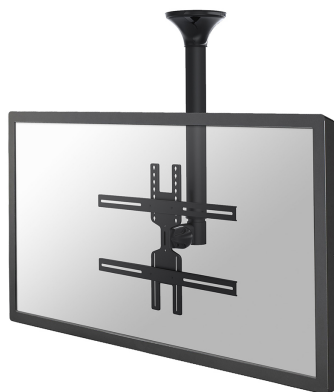

#### GENERALE

Dim. min. schermo*	32 inch
Dim. max. schermo*	60 inch
Peso minimo	0 kg (per schermo)
Peso massimo	35 kg (per schermo)
Schermi	1
Minimo VESA	200x200 mm
Massimo VESA	600x400 mm

#### FUNZIONALITÀ

Tipologia	Mobilità completa
	Inclinazione
	Girare
Regolazione altezza	64-104 cm
Regolazione della profondità	8 cm
Inclinazione (gradi)	25°
Perno (gradi)	60°
Tipo di regolazione	Manuale

Neomounts

Neomounts

**FPMA-C400BLACK è un supporto da soffitto per schermi LCD/LED/Plasma fino a 60" (152 cm).**

Il montaggio a soffitto Neomounts, modello FPMA-C400BLACK consente di collegare uno schermo LCD/LED/PLASMA sul soffitto.

Utilizzate un montaggio a soffitto per sfruttare pienamente le capacità del vostro schermo. Il montaggio è facile da regolare in altezza. È inoltre possibile inclinare lo schermo in senso verticale e orizzontale, questo crea l'angolo di visione ideale. I cavi sono tenuti fuori dalla vista attraverso la predisposizione di passaggio all'interno della colonna.