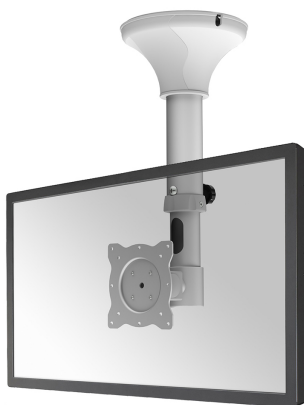

#### GENERALE

Dim. min. schermo*	10 inch
Dim. max. schermo*	30 inch
Peso minimo	0 kg (per schermo)
Peso massimo	12 kg (per schermo)
Schermi	1
Minimo VESA	75x75 mm
Massimo VESA	100x100 mm

#### FUNZIONALITÀ

Tipologia	Inclinazione
Regolazione altezza	37-47 cm
Regolazione della profondità	5 cm
Inclinazione (gradi)	180°
Rotazione (gradi)	360°
Tipo di regolazione	Manuale

**FPMA-C025SILVER è un supporto da soffitto per schermi LCD/LED/TFT fino a 30" ( cm).**

Il montaggio a soffitto Neomounts, modello FPMA-C025SILVER consente di collegare uno schermo LCD/LED/TFT sul soffitto.

Utilizzate un montaggio a soffitto per sfruttare pienamente le capacità del vostro schermo. Il montaggio è facile da regolare in altezza. È inoltre possibile inclinare lo schermo in senso verticale e farlo ruotare, questo crea l'angolo di visione ideale. I cavi sono tenuti fuori dalla vista attraverso la predisposizione di passaggio all'interno della colonna.