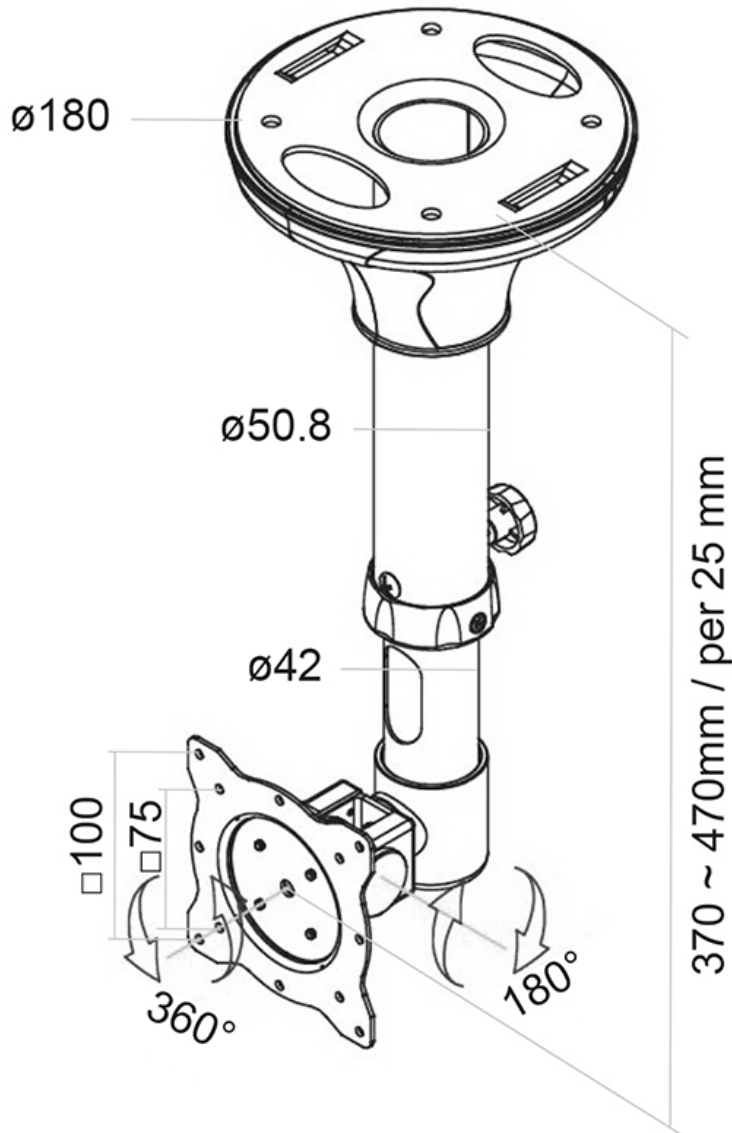

FPMA-C025SILVER

SUPPORTO DA SOFFITTO NEOMOUNTS PER

Neomounts

Measuring unit: mm